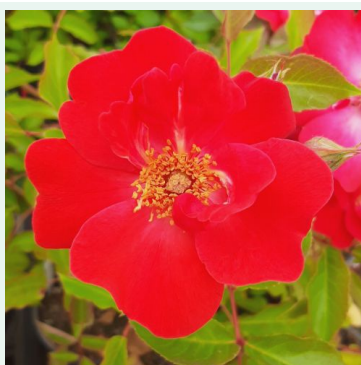

Rosa Millard de Martigny

rouge - climber, rosier grim pant
150-250 cm
rose au parfum discret - arôme de fraise
Fabien Ducher, Dominique Massad