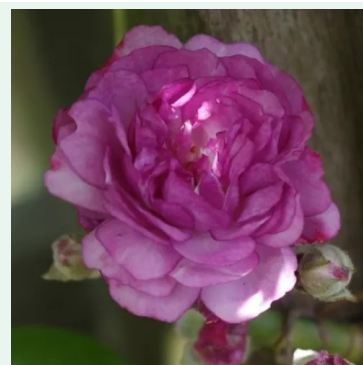

Rosa Rose-Marie Viaud

rose - rambler, rosier liane
350-450 cm
rose au parfum discret - arôme fruité
M. Igout