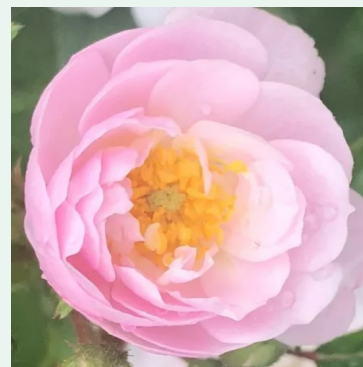

Rosa Little Rambler

rose - climber, rosier grim pant
150-245 cm
rose au parfum intense - arôme de thé
Christopher H. Warner