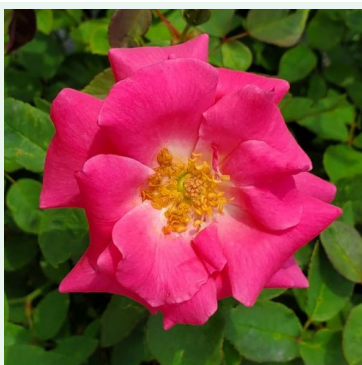

Rosa Zéphirine Drouhin

rose - climber, rosier grimpant
300-500 cm
rose au parfum intense - arôme de cannelle
Bizot