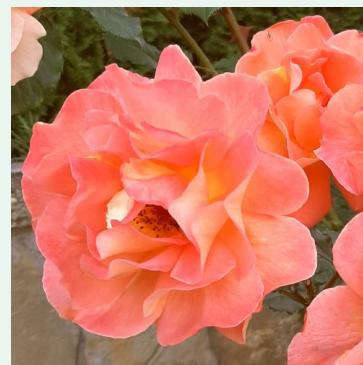

**Rosa Mel's Heritage®**

rose - rambler, rosier liane  
250-900 cm  
rose au parfum modéré - arôme de violette  
Paul Barden

**Rosa Metanoïa**

orange - climber, rosier grim pant  
250-300 cm  
rose non parfumée - -  
-