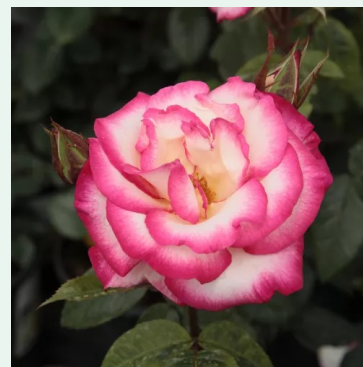

Rosa Harlekin®

rose - blanc - climber, rosier grim pant
280-320 cm
rose au parfum modéré - arôme de musc
Reimer Kordes