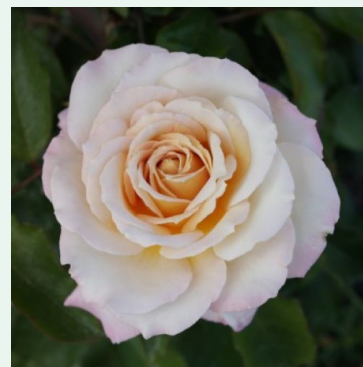

Rosa Crème de la crème

blanc - climber, rosier grim pant
200-250 cm
rose au parfum intense - arôme sucré
Douglas L. Gandy