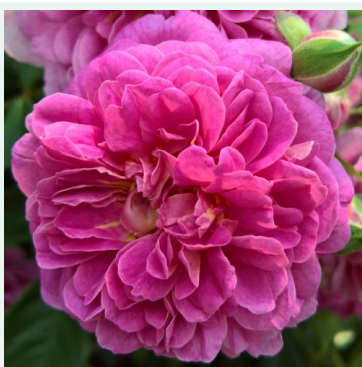

**Rosa Little Rambler**

rose - climber, rosier grim pant  
150-245 cm  
rose au parfum intense - arôme de thé  
Christopher H. Warner

**Rosa Lolita**

violet - climber, rosier grim pant  
150-200 cm  
rose au parfum intense - arôme de centifolia  
Discovered by - pharmaROSA®