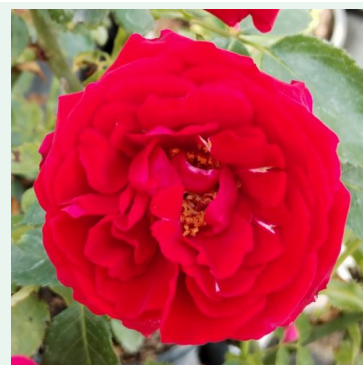

Rosa Ravensteiner Mühlenrose

rouge - climber, rosier grim pant
200-250 cm
rose au parfum discret - arôme fruité
Márk Gergely