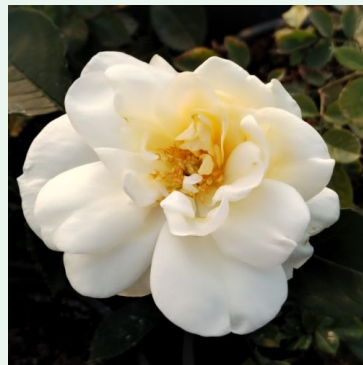

Rosa Sourire d'Orchidée

rose - climber, rosier grim pant
150-180 cm
rose non parfumée - -
Paul Croix