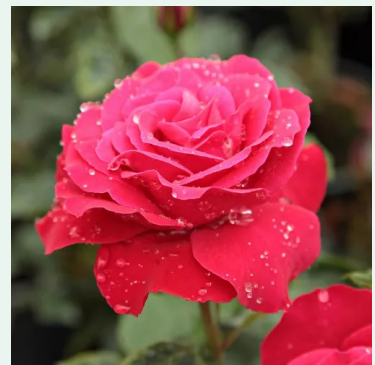

Rosa Zebrina™

rouge - climber, rosier grim pant
280-320 cm
rose au parfum discret - arôme de violette
-