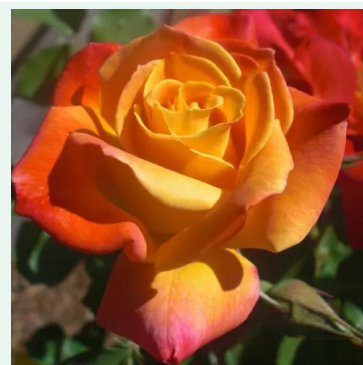

Rosa Joseph's Coat

orange - climber, rosier grim pant
245-365 cm
rose au parfum modéré - arôme de centifolia
David L. Armstrong