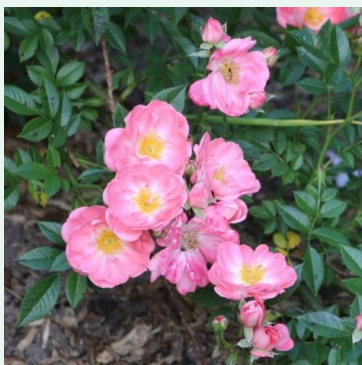

Rosa Kalyke

rose - climber, rosier grim pant
120-150 cm
rose au parfum modéré - arôme de pamplemousse
Seizo Suzuki