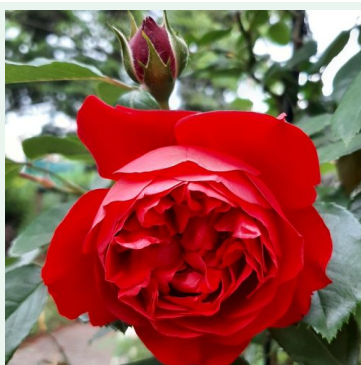

Rosa Florentina®

rouge - climber, rosier grim pant
200-300 cm
rose au parfum discret - arôme de lilas
W. Kordes & Sons