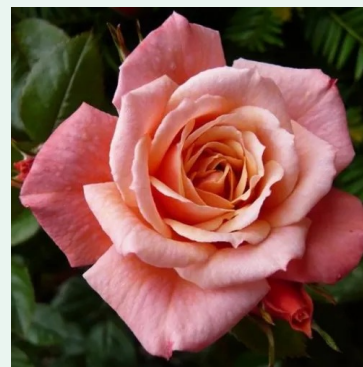

**Rosa Mushimara**

rouge - climber, rosier grim pant  
200-400 cm  
rose au parfum intense - arôme de pêche  
-

**Rosa New Dawn**

rose - climber, rosier grim pant  
300-600 cm  
rose au parfum discret - arôme de damas  
Somerset Rose Nursery