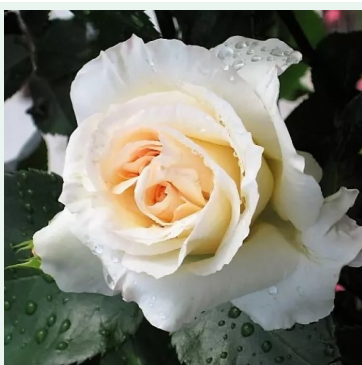

Rosa Tanrezwaw

blanc - climber, rosier grimpant
200-300 cm
rose au parfum discret - arôme de vanille
Hans Jürgen Evers