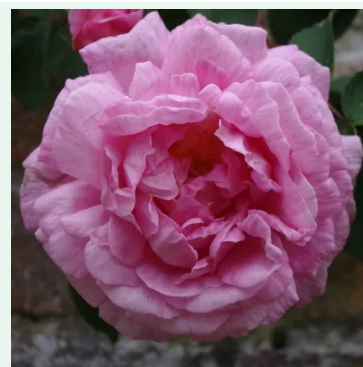

Rosa Constance Spry

rose - climber, rosier grim pant
150-300 cm
rose au parfum intense - arôme de pamplemousse
David Austin