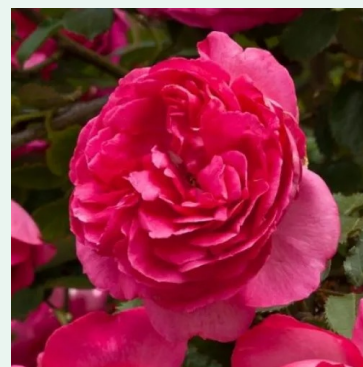

Rosa Cyclamen Pierre de Ronsard®

rose - climber, rosier grim pant
300-320 cm
rose au parfum discret - arôme de vanille
Reg Tomerlin