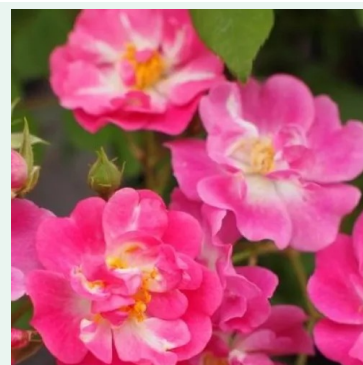

Rosa Petra's Perpetual

rose - climber, rosier grim pant
150-300 cm
rose au parfum discret - arôme de pomme
John Scarman