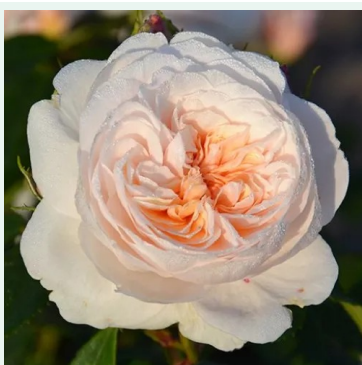

Rosa Sabrina®

rose - climber, rosier grimpant
200-250 cm
rose au parfum discret - arôme de damas
Alain Antoine Meilland