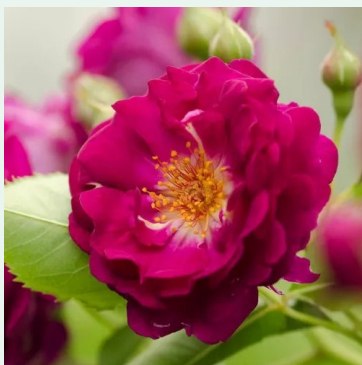

Rosa Rosengarten Zweibrücken

violet - climber, rosier grimpant
220-250 cm
rose au parfum intense - arôme de musc
Christopher H. Warner