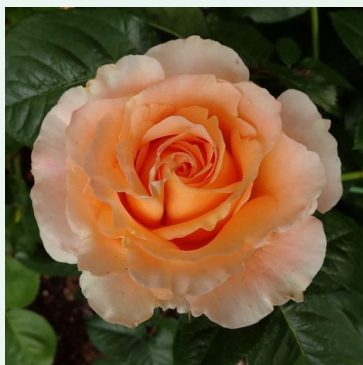

Rosa Scented Dawn

rose - climber, rosier grim pant
250-300 cm
rose au parfum discret - arôme d'abricot
Jacques Mouchotte