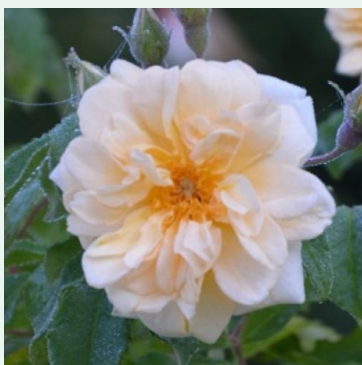

Rosa Alister Stella Gray

jaune - rambler, rosier liane
250-500 cm
rose au parfum modéré - arôme de pêche
Alexander Hill Gray