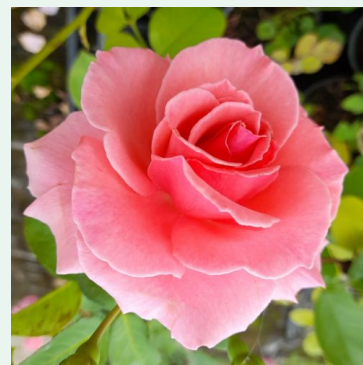

Rosa Tanklewi®

rose - climber, rosier grimpant
250-300 cm
rose au parfum intense - arôme de pêche
Mathias Tantau, Jr.