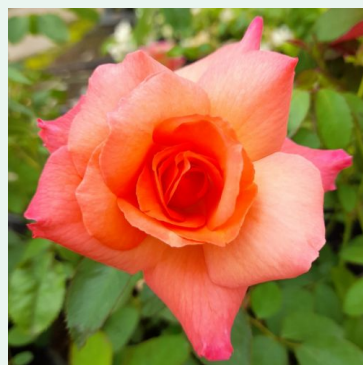

Rosa Sunrise

orange - climber, rosier grim pant
100-150 cm
rose au parfum discret - arôme de muguet
W. Kordes & Sons