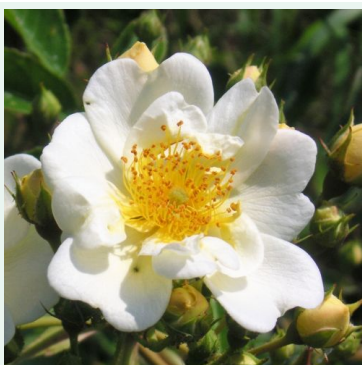

Rosa Hybrida

blanc - rambler, rosier liane
300-700 cm
rose au parfum intense - arôme sucré