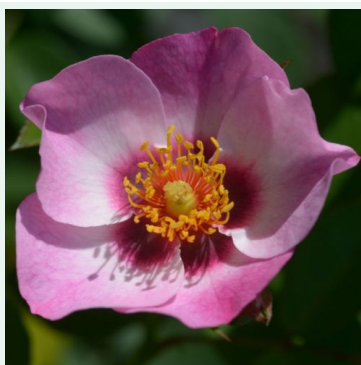

Rosa Persian Dawn

violet - climber, rosier grim pant
150-200 cm
rose au parfum discret - arôme de framboise
Martin Vissers