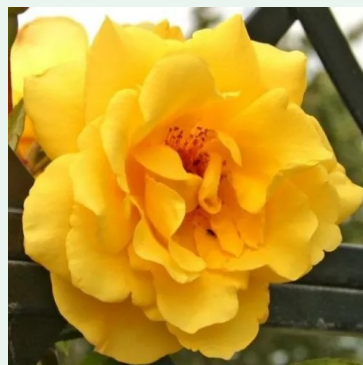

Rosa Golden Gate®

jaune - climber, rosier grim pant
200-300 cm
rose au parfum discret - arôme de damas
Tim Hermann Kordes