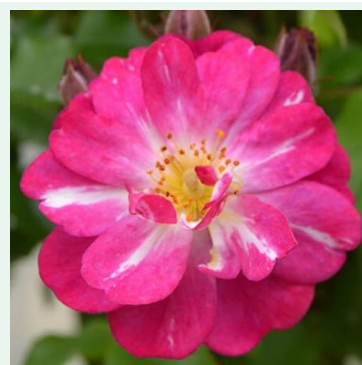

Rosa Dentelle de Bruxelles

rose - climber, rosier grimpant
150-200 cm
rose au parfum discret - arôme de muguet
Louis Lens