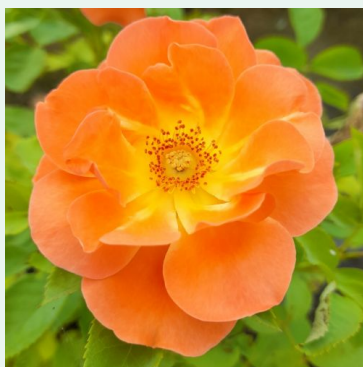

Rosa Orange Dawn

orange - climber, rosier grim pant
200-250 cm
rose au parfum discret - arôme de fraise
Christopher H. Warner