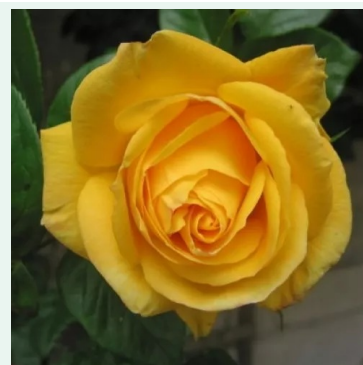

**Rosa Aloha®**

rose - climber, rosier grim pant  
200-300 cm  
rose au parfum discret - arôme de centifolia  
W. Kordes & Sons

**Rosa Amadeus®**

rouge - climber, rosier grim pant  
200-250 cm  
rose au parfum discret - arôme fruité  
W. Kordes & Sons

**Rosa American Pillar**

rose - rambler, rosier liane  
350-700 cm  
rose non parfumée - -  
Dr. Walter Van Fleet

**Rosa Antike 89™**

blanc - écarlate - climber, rosier grimpant  
200-400 cm  
rose au parfum intense - arôme de pêche  
W. Kordes & Sons