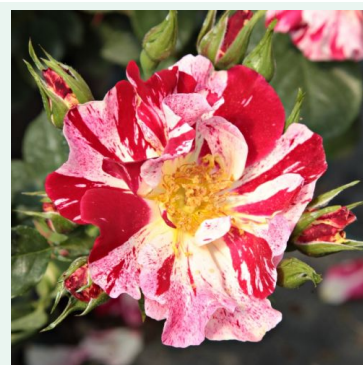

Rosa Fourth of July™

rouge - blanc - climber, rosier grim pant
100-400 cm
rose au parfum discret - arôme acidulé
Tom Carruth