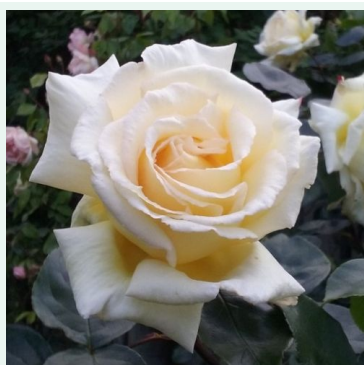

Rosa Big Ben™

jaune - climber, rosier grimpant
150-250 cm
rose au parfum intense - arôme de citron
Colleen O.