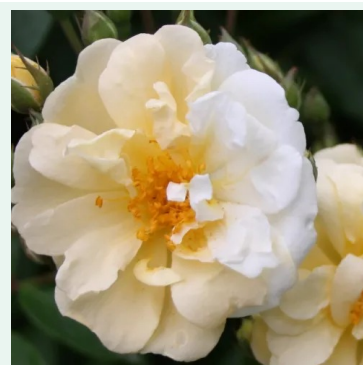

Rosa Christine Hélène

jaune - rambler, rosier liane
200-300 cm
rose au parfum discret - arôme de citron
Christine Meile