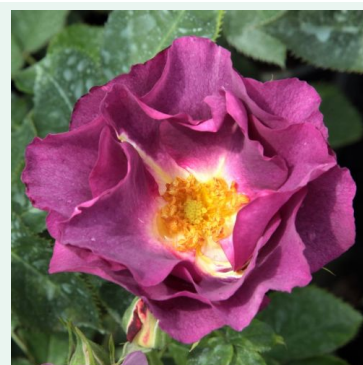

Rosa Rosa P. S. de Luxembourg™

violet - climber, rosier grim pant
300-400 cm
rose au parfum discret - arôme acidulé
Pierre Orard