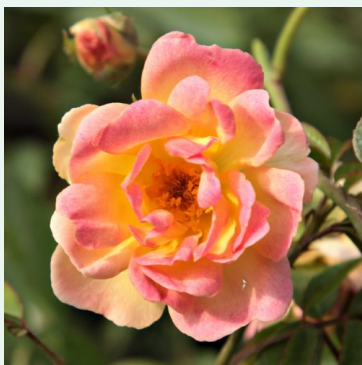

Rosa Phyllis Bide

jaune - climber, rosier grim pant
180-400 cm
rose au parfum discret - arôme de thé
S. Bide & Sons, Ltd.