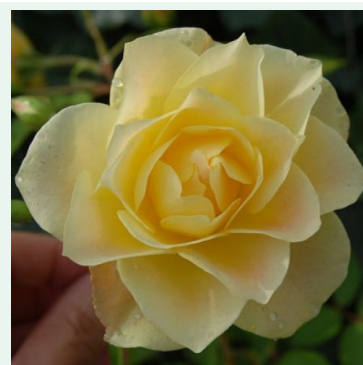

Rosa Scarman's Golden Rambler

jaune - rambler, rosier liane
250-600 cm
rose au parfum modéré - arôme de pêche
John Scarman