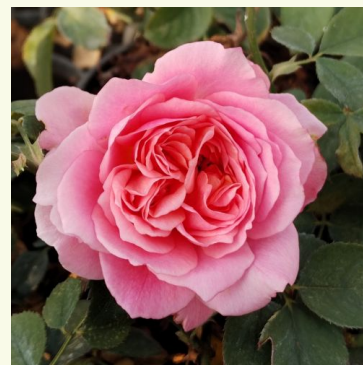

Rosa Evevic

rose - rosier nostalgique
60-90 cm
rose au parfum intense - arôme de damas
Jérôme Rateau

Rosa Felidaé™

jaune - rosier nostalgique
100-120 cm
rose au parfum intense - arôme de pomme
Heinrich Schultheis