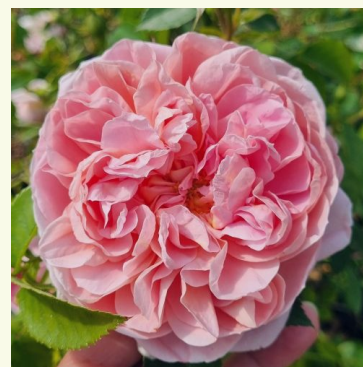

Rosa Auslisten

rose - rosier anglais
90-150 cm
rose au parfum discret - arôme de clou de girofle
David Austin