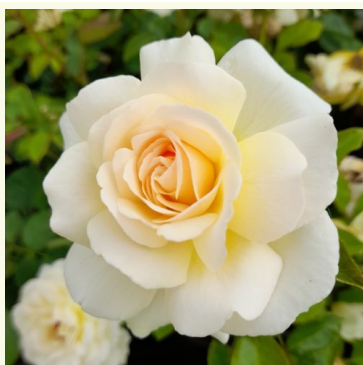

Rosa Dany Hahn

jaune - rosier nostalgique
120-150 cm
rose au parfum discret - arôme de mangue
Dominique Massad