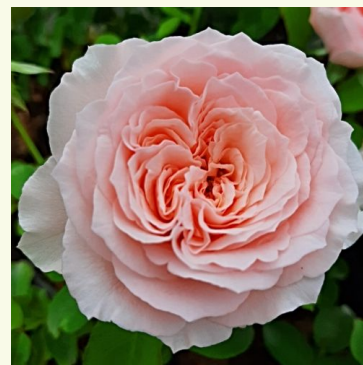

Rosa Shioli

rose - rosier nostalgique
80-100 cm
rose au parfum intense - arôme de miel
-