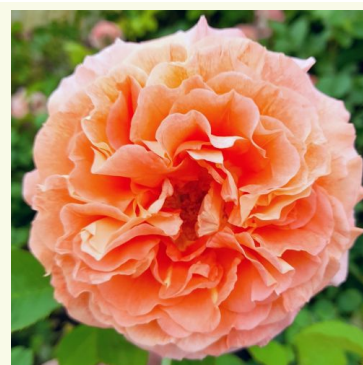

Rosa Jef l'Artiste

jaune - rosier nostalgique
100-120 cm
rose au parfum intense - arôme de miel
Dominique Massad