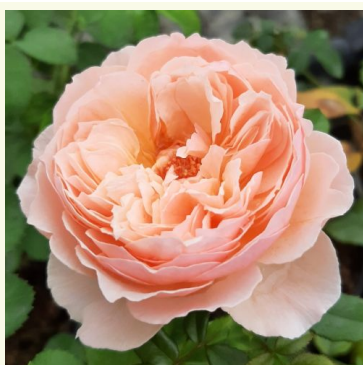

Rosa Masora

orange - rosier nostalgique
120-150 cm
rose au parfum intense - arôme fruité
Teizō Yoshiike