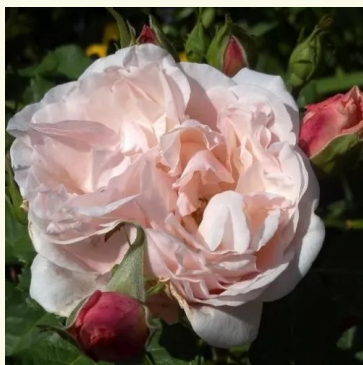

Rosa Eifelzauber®

rose - rosier nostalgique
90-150 cm
rose au parfum discret - arôme de fraise
W. Kordes & Sons