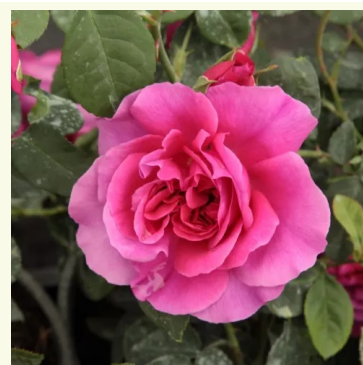

Rosa The Dark Lady

rouge - rosier anglais
100-120 cm
rose au parfum discret - arôme de mangue
David Austin