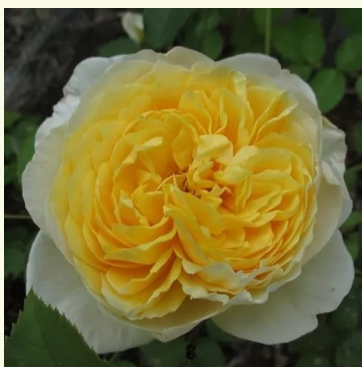

Rosa Charlotte

jaune - rosier anglais
90-185 cm
rose au parfum discret - arôme de clou de girofle
David Austin