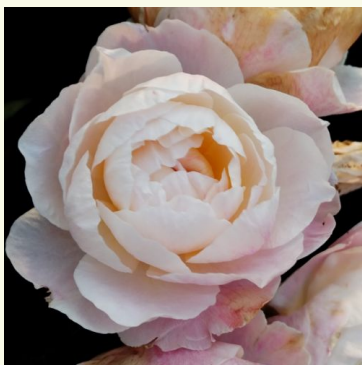

Rosa Paolina™

rose - rosier nostalgique
80-100 cm
rose au parfum discret - arôme acidulé
L. Pernille Olesen, Mogens Nyegaard Olesen