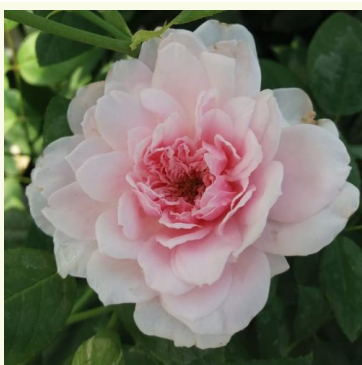

Rosa Ausorts

rose - rosier anglais
150-360 cm
rose au parfum discret - arôme de muguet
David Austin