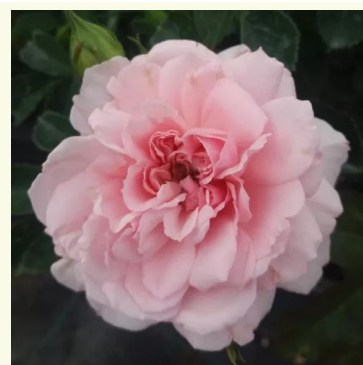

Rosa Blush™ Winterjewel®

rose - rosier nostalgique
80-90 cm
rose au parfum discret - arôme sucré
PhenoGeno Roses