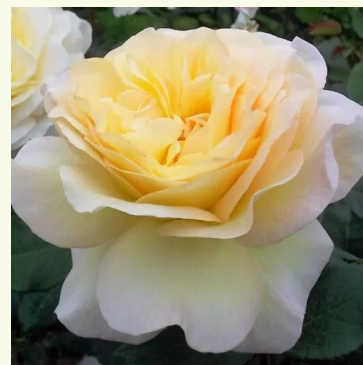

Rosa Benoite Groult

jaune - rosier nostalgique
100-120 cm
rose au parfum discret - arôme de citron
Fabien Ducher, Dominique Massad