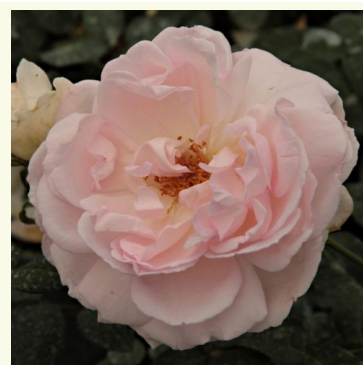

rouge - rosier anglais
90-245 cm
rose au parfum intense - arôme de pêche
David Austin

Rosa Ausorts

rose - rosier anglais
150-360 cm
rose au parfum discret - arôme de muguet
David Austin

Rosa Ausquire

rouge - rosier anglais
100-150 cm
rose au parfum intense - arôme de pampleousse
David Austin