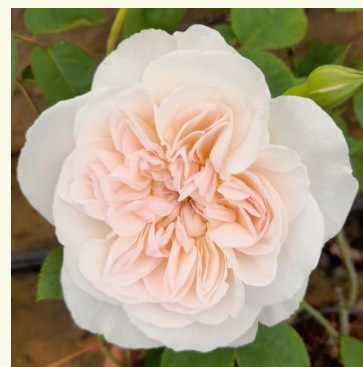

Rosa Dalintore

blanc - rosier nostalgique
80-100 cm
rose au parfum modéré - arôme de centifolia
Davide Dalla Libera