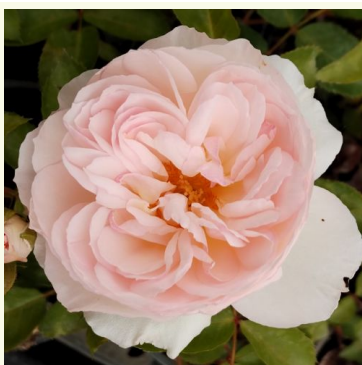

Rosa Themisto

blanc - rosier nostalgique
60-80 cm
rose non parfumée - -
Discovered by - pharmaROSA®