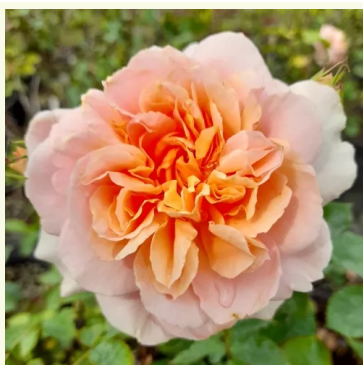

Rosa Versigny™

rose - rosier nostalgique
90-120 cm
rose au parfum discret - arôme de centifolia
Dominique Massad