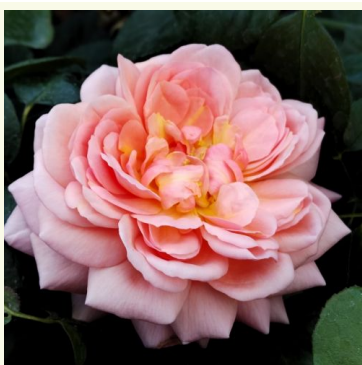

Rosa Elizabeth Stuart

jaune - rosier nostalgique
100-120 cm
rose au parfum intense - arôme de damas
Dominique Massad