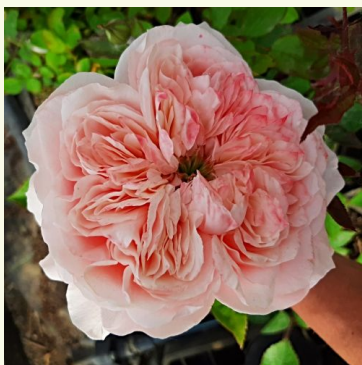

Rosa Mikoto

rose - rosier nostalgique
60-80 cm
rose au parfum discret - arôme de thé
Keiji Kunieda