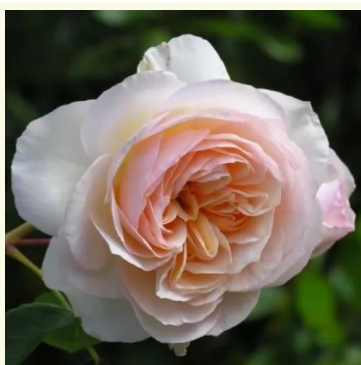

Rosa Perdita

jaune - rosier anglais
100-120 cm
rose au parfum intense - arôme de cannelle
David Austin