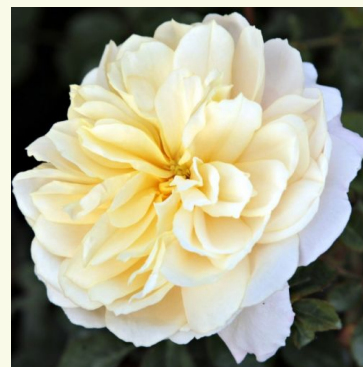

Rosa Crocus Rose

blanc - rosier anglais
90-120 cm
rose au parfum discret - arôme de framboise
David Austin