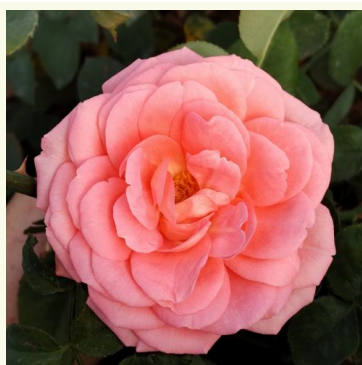

Rosa Amelia™

rose - rosier nostalgique
100-150 cm
rose au parfum modéré - arôme épicé
L. Pernille Olesen, Mogens Nyegaard Olesen