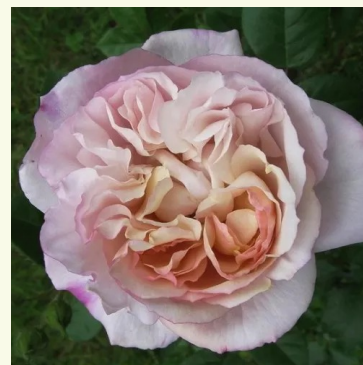

Rosa Herkules®

jaune - violet - rosier nostalgique
90-120 cm
rose au parfum intense - arôme musqué
W. Kordes & Sons