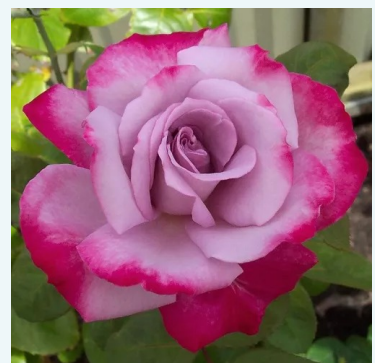

Rosa Burning Sky™

violet - rouge - rosier hybride de thé
90-120 cm
rose au parfum discret - arôme d'anis
O.L. "Ollie" Weeks