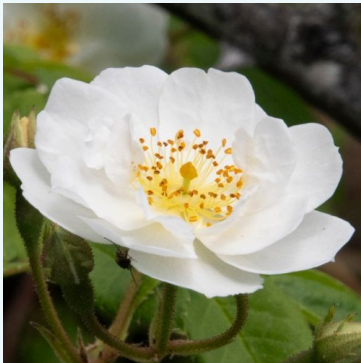

**Rosa Henrietta**

jaune - écarlate - rosier hybride de thé  
90-120 cm  
rose non parfumée - -  
Samuel Darragh McGredy IV.

**Rosa Hermippe**

jaune - rosier hybride de thé  
80-100 cm  
rose au parfum discret - arôme fruité  
Hans Jürgen Evers