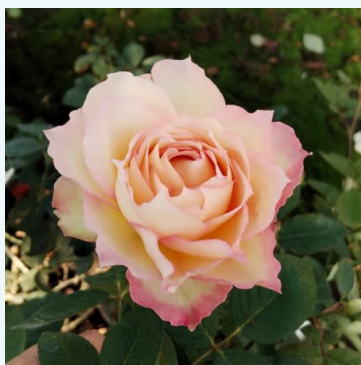

Rosa La Chance d'Amour

jaune - rosier hybride de thé
60-80 cm
rose non parfumée - -
Interplant