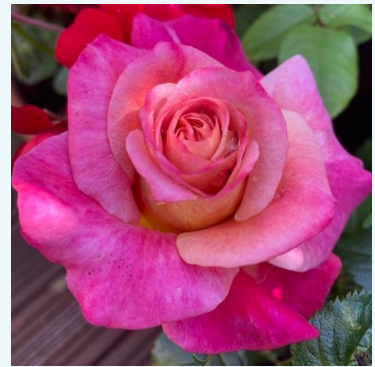

Rosa Eurydome

rose - jaune - rosier hybride de thé
60-80 cm
rose au parfum modéré - arôme sucré
Bernard Panozzo