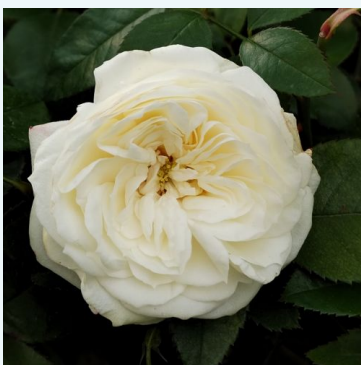

**Rosa American Home™**

rouge - rosier hybride de thé  
130-150 cm  
rose au parfum modéré - arôme acidulé  
Morey, Jr., Dennison H

**Rosa Amica™**

rouge - rosier hybride de thé  
50-150 cm  
rose au parfum intense - arôme de centifolia  
Febo Giuseppe Cazzaniga

**Rosa Anastasia**

blanc - rosier hybride de thé  
90-100 cm  
rose au parfum discret - arôme musqué  
NIRP International

**Rosa Andre Le Notre®**

rose - rosier hybride de thé  
90-100 cm  
rose au parfum intense - arôme de fraise  
Alain Meilland