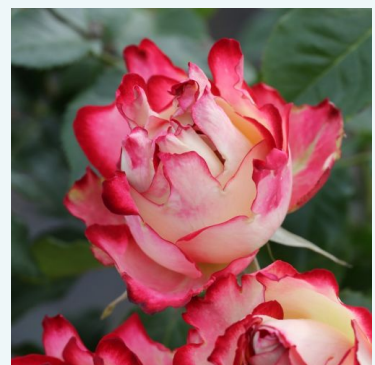

Rosa Aventurin

blanc - écarlate - rosier hybride de thé
60-80 cm
rose au parfum discret - arôme sucré
Discovered by - pharmaROSA®