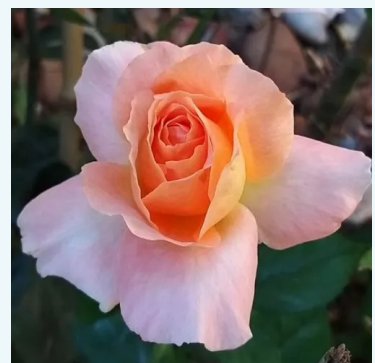

Rosa Reuliffe

rose - rosier hybride de thé
60-100 cm
rose au parfum discret - arôme de violette
Pierre Reuter