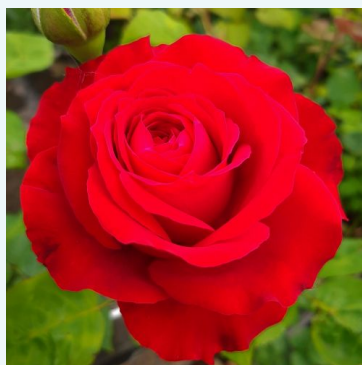

Rosa Pepitol

rouge - rosier hybride de thé
80-90 cm
rose au parfum intense - arôme de violette
Discovered by - pharmaROSA®