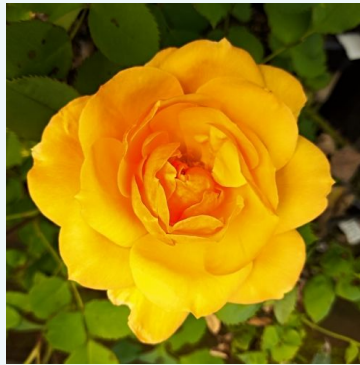

Rosa Golden Delicious

orange - rosier hybride de thé
60-80 cm
rose au parfum discret - arôme d'anis
Tom Carruth