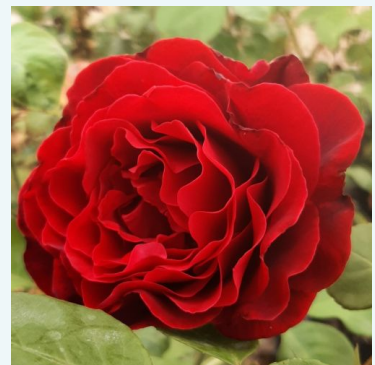

Rosa Sealed with a Kiss™

rouge - rosier hybride de thé
80-90 cm
rose au parfum intense - arôme d'anis
Nola M. Simpson