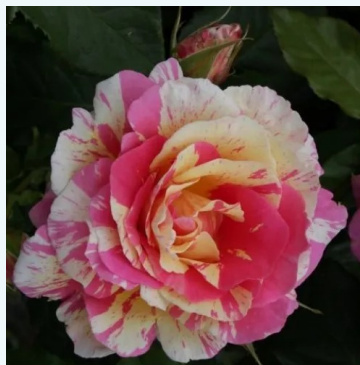

Rosa Claude Monet™

rouge - jaune - rosier hybride de thé
90-100 cm
rose au parfum discret - arôme de cannelle
Jack E. Christensen