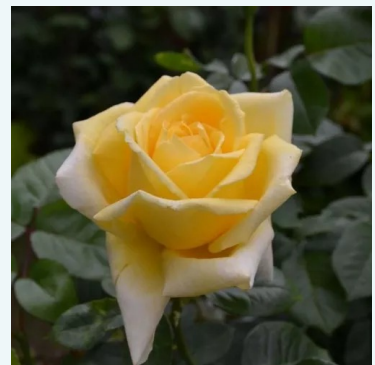

Rosa Epi d'Or

jaune - rosier hybride de thé
60-80 cm
rose au parfum discret - arôme de fraise
G. Delbard