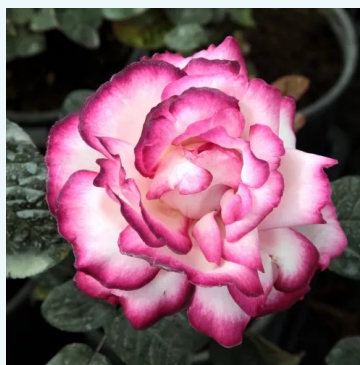

Rosa Atlas™

blanc - rose - rosier hybride de thé
60-80 cm
rose au parfum intense - arôme de cannelle
Georges Delbard