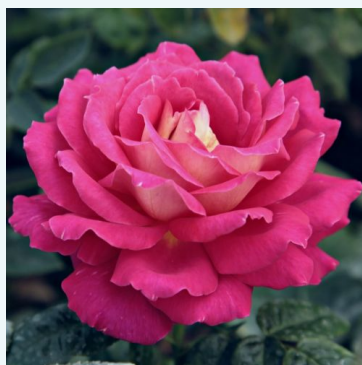

Rosa Truly Scrumptious™

rose - rosier hybride de thé
80-90 cm
rose au parfum discret - arôme épicé
Edward Smith