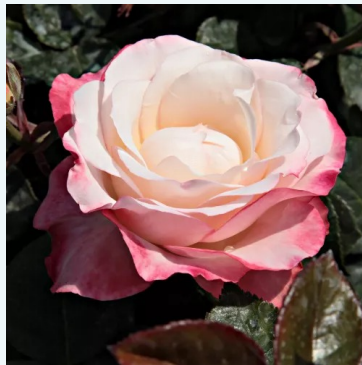

**Rosa La Clé de la Rose**

rose - rosier hybride de thé  
90-100 cm  
rose au parfum intense - arôme épicé  
Fabien Ducher, Dominique Massad

**Rosa La France**

rose - rosier hybride de thé  
90-150 cm  
rose au parfum intense - arôme de pomme  
Jean-Baptiste André Guillot