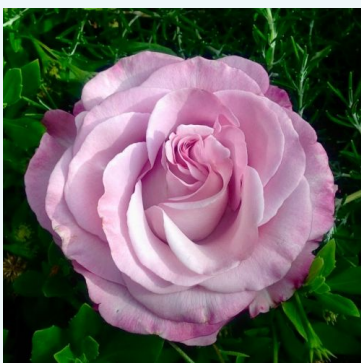

Rosa Nuit d'Orient

violet - rosier hybride de thé
100-110 cm
rose au parfum intense - arôme d'anis
Pat Stephens