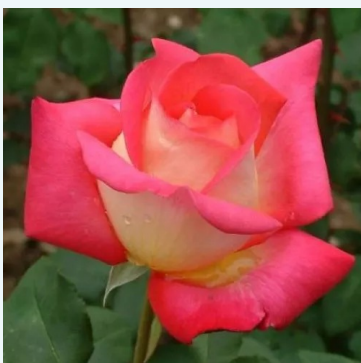

**Rosa Renaissance de Fléchère**

jaune - rosier hybride de thé  
90-100 cm  
rose au parfum discret - arôme d'anis  
Fabien Ducher

**Rosa René Goscinny®**

orange - rose - rosier hybride de thé  
60-80 cm  
rose au parfum intense - arôme de pêche  
Alain Antoine Meilland