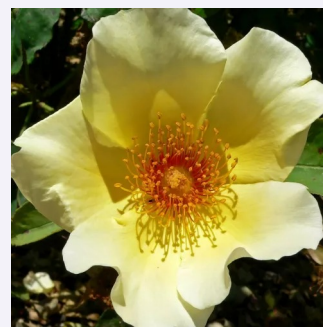

Rosa Golden Wings

ljusgul - vildros
100-200 cm
svag doft - damaskus - Damaskus
Roy E. Shepherd