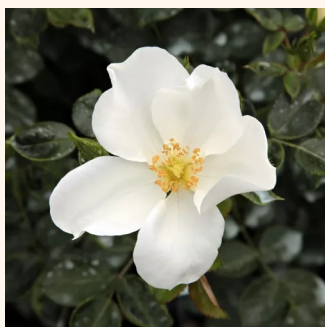

Rosa Escimo®

vit - marktäckande ros
60-90 cm
ickedoftande ros - -
Wilhelm Kordes III.