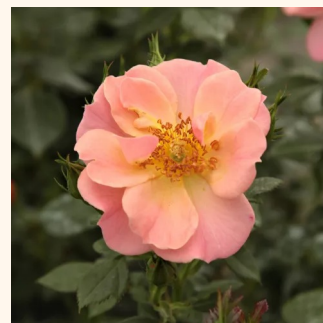

Rosa Rift™

persikarosa - marktäckande ros
40-60 cm
medium doftande ros - aprikos - aprikos
Mogens Nyegaard Olesen