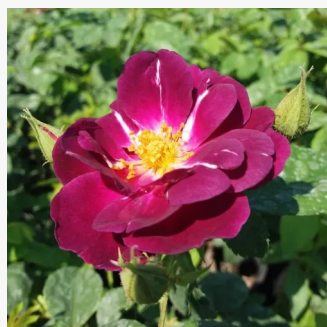

Rosa Forever Royal™

lila - floribunda rabattros
90-100 cm
svag doft - kanel - kanel
Frank R. Cowlishaw