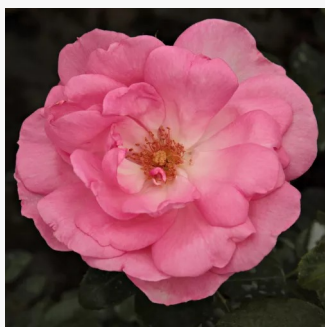

Rosa Centenaire de Lourdes™

ljusrosa - floribunda rabattros
90-200 cm
svag doft - kanel - kanel
Georges Delbard