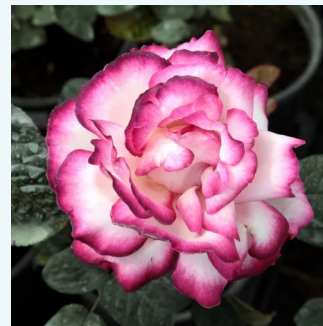

Rosa Atlas™

vit - rosa kronbladkant - tehybridros
60-80 cm
stark doft - kanel - kanel
Georges Delbard