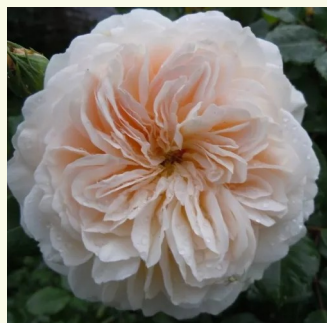

gul - engelsk ros
90-185 cm
svag doft - nejlika - nejlika
David Austin

Rosa Claudia Cardinale™

gul - nostalgiros
150-250 cm
stark doft - persika - persika
Dominique Massad

Rosa Crédit Mutuel

magenta - kräm färgad kronblad undersida -
nostalgiros
80-100 cm
svag doft - nejlika - nejlika
Dominique Massad

Rosa Crocus Rose

vit - engelsk ros
90-120 cm
svag doft - hallon - hallon
David Austin

Rosa Daisy's Delight

kräm färgad - nostalgiros
100-120 cm
svag doft - sötärom - sötärom
John Scarman

Rosa Diadal™

ljusrosa - nostalgiros
100-150 cm
svag doft - äpple - äpple
-