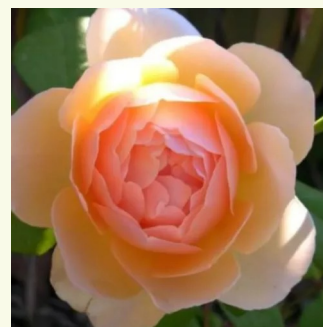

Rosa Ausjo

persikafärgad - gula nyanser - engelsk ros
90-120 cm
stark doft - liljekonvalj - liljekonvalj
David Austin