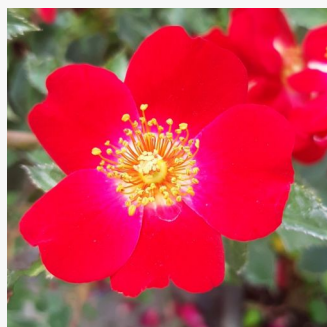

Rosa Amulet™

klar röd - polianta rabattros
40-50 cm
svag doft - fruktig - fruktig
PhenoGeno Roses