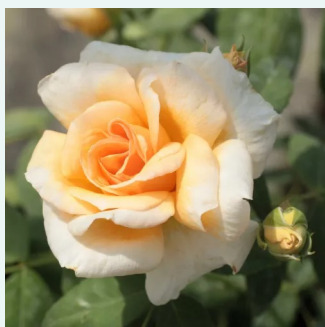

Rosa Crépuscule

persikafärgad - historisk - noisette ros
180-400 cm
stark doft - grapefrukt - grapefrukt
Francis Dubreuil