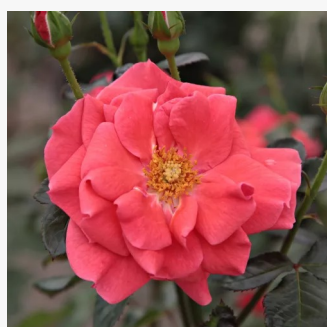

Rosa Okályi Iván emléke

röd - orange nyanser - floribunda rabattros
70-80 cm
svag doft - jordgubbe - jordgubbe
Márk Gergely