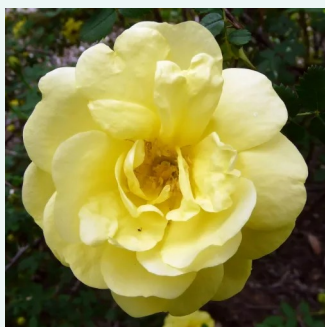

Rosa Rosa Harisonii

ljusgul - historisk - gammaldags trädgårdsros
90-300 cm
svag doft - citron - citron
George Folliot Harison