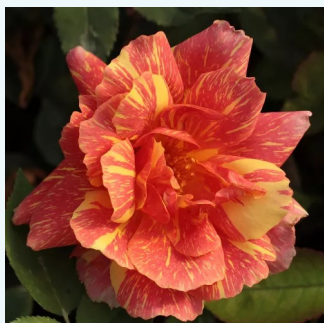

Rosa Ambossfunken™

röd - gul strimmig - tehybridros
70-130 cm
svag doft - grapefrukt - grapefrukt
Meyer