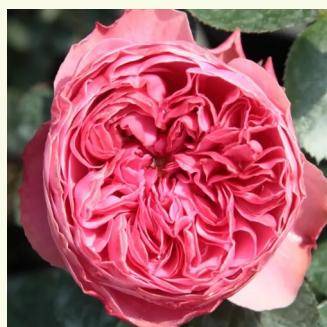

mörkröd - engelsk ros
100-120 cm
stark doft - te - te
David Austin

Rosa Leonardo da Vinci®

ljusrosa - nostalgiros
70-150 cm
svag doft - nejlika - nejlika
Alain Meilland

Rosa Macbeth™

mörk rosa - engelsk ros
180-220 cm
stark doft - aprikos - aprikos
David Austin