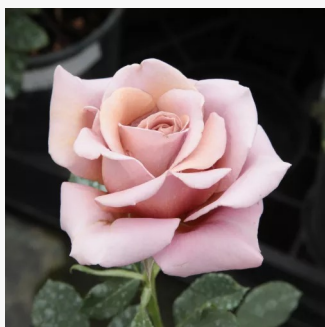

Rosa Koko Loco™

ljusbrun - rosa nyanser - floribunda rabattros
75-90 cm
svag doft - aprikos - aprikos
Christian Bédard