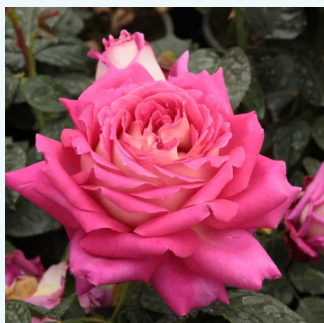

Rosa Tanger™

rosa - kräm färgad kronblad undersida -
tehybridros
50-150 cm
svag doft - anis - anis
Pedro (Pere) Dot