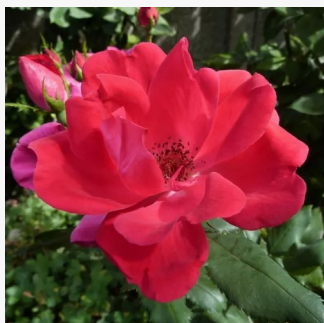

Rosa Knock Out®

körsbärröd - floribunda rabattros
60-80 cm
ickedoftande ros - -
William J. Radler