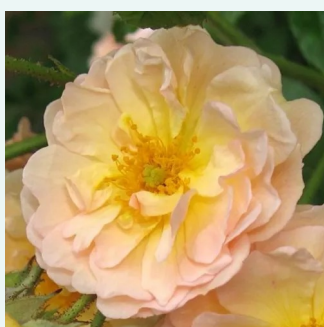

Rosa Gallica 'Officinalis'

mörk rosa - historisk - gallica ros
90-150 cm
stark doft - äpple - äpple
-

Rosa Général Kléber

ljusrosa - historisk - mossros
120-180 cm
stark doft - damaskus - Damaskus
M. Robert

Rosa Geschwinds Orden

mörk rosa - historisk - gammaldags trädgårdsros
400-500 cm
svag doft - sötarom - sötarom
Rudolf Geschwind

Rosa Ghislaine de Féligonde

ljusgul - rosa nyanser - historisk - rambler,
klätter-, krypros
100-300 cm
medium doftande ros - kryddig - kryddig
Eugène Turbat & Compagnie