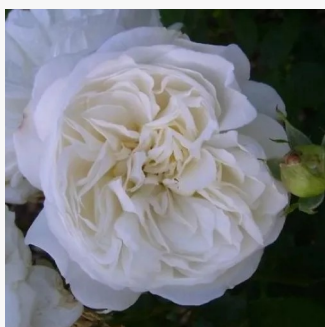

Rosa Weisse Gruss an Aachen™

vit - floribunda rabattros
50-90 cm
svag doft - äpple - äpple
Max Vogel