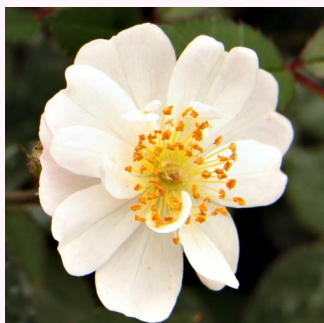

Rosa Schneeküsschen®

vit - dvärg - mini ros
30-50 cm
ickedoftande ros - -
W. Kordes & Sons

Rosa Special Friend

ljusrosa - dvärg - mini ros
40-80 cm
ickedoftande ros - -
Gordon Kirkham

Rosa Sweet Dream®

ljus orange - dvärg - mini ros
40-50 cm
medium doftande ros - aprikos - aprikos
Gareth Fryer