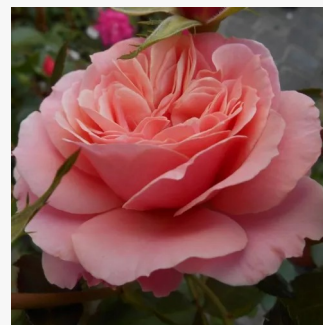

Rosa Botticelli®

rosa - persika nyanser - floribunda rabattros
70-80 cm
ickedoftande ros - -
Meilland International