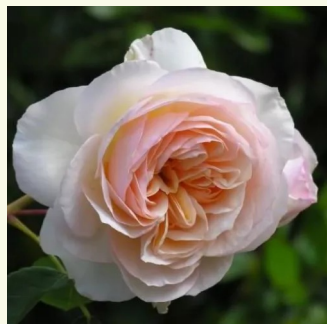

Rosa Perdita

kräm färgad - persika nyanser - engelsk ros
100-120 cm
stark doft - kanel - kanel
David Austin