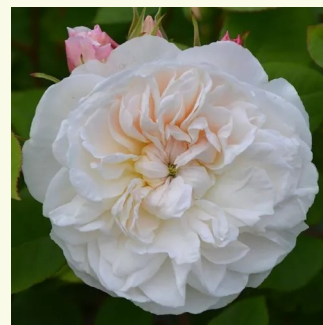

Rosa La Tintoretta

kräm färgad - nostalggiros
80-100 cm
medium doftande ros - centifolia - centifolia
Davide Dalla Libera