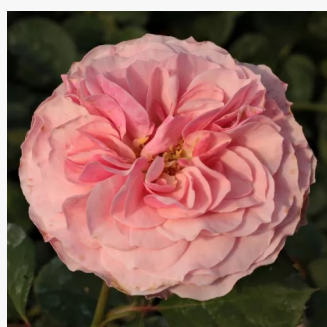

Rosa Árpád-házi Prágai Szent Ágnes

ljusrosa - floribunda rabattros
120-180 cm
svag doft - vanilj - vanilj
Márk Gergely