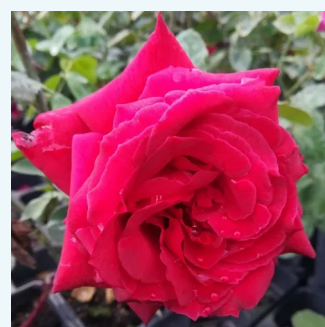

Rosa Pannonhalma

morellröd - tehybridros
90-100 cm
medium doftande ros - mango - mango
Márk Gergely