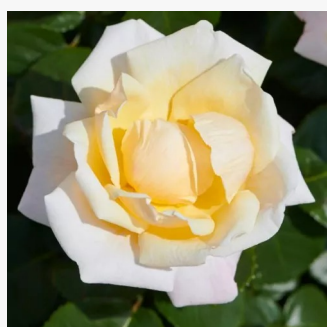

Rosa Baroniet Rosendal™

vit - ljusgula nyanser - floribunda rabattros
80-120 cm
medium doftande ros - - -
Mogens Nyegaard Olesen