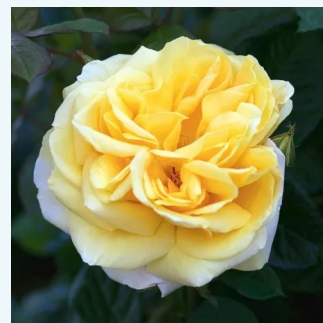

Rosa Michelangelo®

gul - tehybridros
120-130 cm
medium doftande ros - mysk doftande - mysk
doftande
Alain Meilland

Rosa Mister Lincoln

djupröd - tehybridros
70-150 cm
stark doft - centifolia - centifolia
Herb Swim, O. L. Weeks