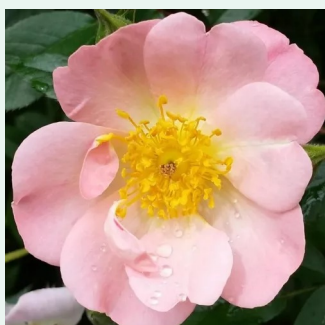

Rosa Open Arms

ljusrosa - climber, klätterros
150-245 cm
stark doft - liljekonvalj - liljekonvalj
Christopher H. Warner