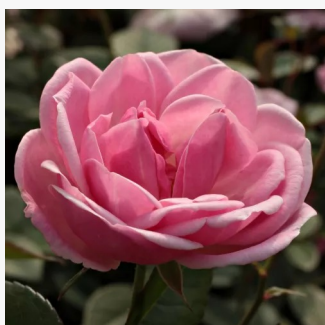

Rosa Mevrouw Nathalie Nypels

rosa - floribunda rabattros
50-90 cm
svag doft - centifolia - centifolia
Mathias Leenders