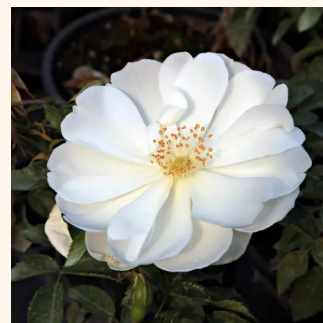

Rosa The Fairy

ljusrosa - marktäckande ros
50-90 cm
ickedoftande ros - -
Bentall, Ann

Rosa Topolina®

rosa - gult kronblad - marktäckande ros
60-70 cm
ickedoftande ros - -
Tim Hermann Kordes

Rosa Vanity

mörk rosa - marktäckande ros
30-50 cm
medium doftande ros - syren - syren
Joseph Hardwick Pemberton