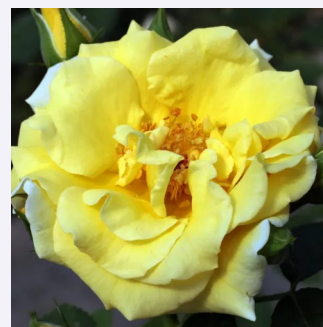

Rosa Skócial Szent Margit

gyllene - parkros
100-140 cm
svag doft - surlig - surlig
Márk Gergely