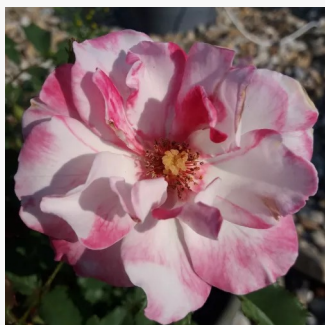

Rosa Tabor™

rosa - floribunda rabattros
50-80 cm
stark doft - med mysk doftande arom - med mysk
doftande arom
L. Pernille Olesen, Mogens Nyegaard Olesen

Rosa Tandinadi

gul - floribunda rabattros
50-90 cm
medium doftande ros - grapefrukt - grapefrukt
Mathias Tantau, Jr.