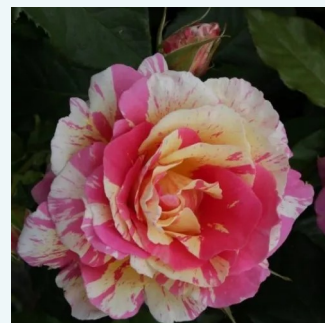

Rosa Claude Monet™

röd - gul strimmig - tehybridros
90-100 cm
svag doft - kanel - kanel
Jack E. Christensen