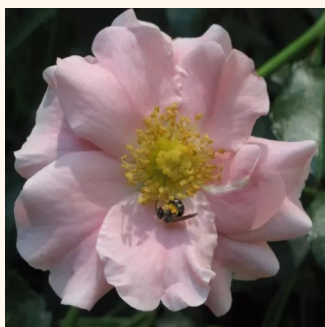

Rosa Satin Haze®

ljusrosa - marktäckande ros
30-40 cm
ickedoftande ros - -
Christian Evers

Rosa Sommerabend®

röd - marktäckande ros
30-50 cm
ickedoftande ros - -
W. Kordes & Sons

Rosa Sommerwind®

ljusrosa - marktäckande ros
60-80 cm
svag doft - sötärom - sötärom
Reimer Kordes