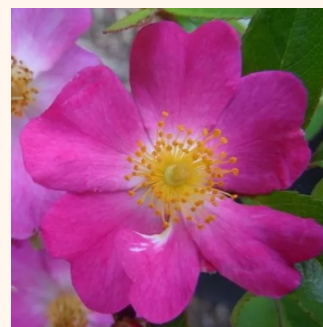

Rosa Easy Cover®

ljusrosa - marktäckande ros
20-40 cm
ickedoftande ros - -
L. Pernille Olesen

Rosa Escimo®

vit - marktäckande ros
60-90 cm
ickedoftande ros - -
Wilhelm Kordes III.

Rosa Fairy Rouge

körsbärröd - marktäckande ros
40-80 cm
svag doft - surlig - surlig
Ralph S. Moore