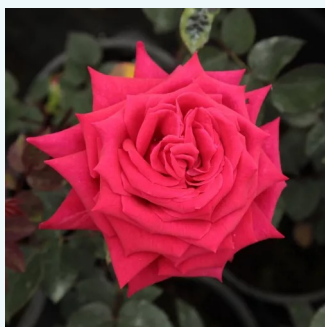

Rosa Agkon

karminröd - tehybridros
50-90 cm
ickedoftande ros - -
Richard Agel