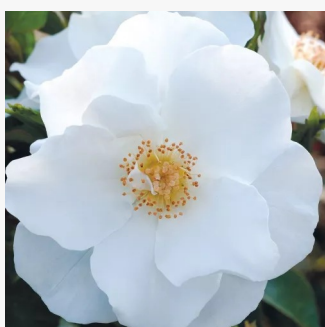

Rosa Milly™

ren vit - polianta rabattros
40-50 cm
svag doft - violett - violett
PhenoGeno Roses