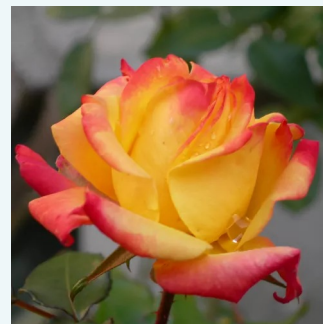

Rosa Piccadilly

klar röd - gul kronblad undersida - tehybridros
100-140 cm
svag doft - te - te
Samuel Darragh McGredy IV.