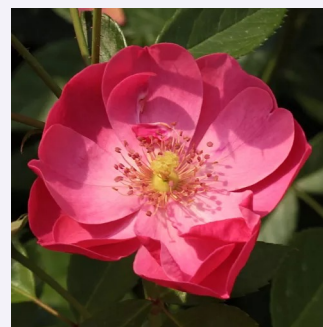

Rosa Winky Girl

röd - floribunda rabattros
80-100 cm
svag doft - - - -
Martin Vissers

Rosa Abrud

rosa - parkros
200-250 cm
svag doft - liljekonvalj - liljekonvalj
Márk Gergely

Rosa Amourin

ljusgul - parkros
150-200 cm
svag doft - aprikos - aprikos
Martin Visser