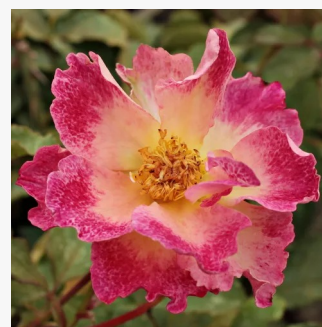

Rosa Alfred Manessier™

gyllene gul - ljusröd kronbladkant - grandiflora
rabattros
90-120 cm
stark doft - honung - honung
Dominique Massad