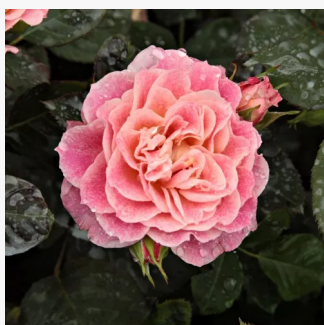

rosa - floribunda rabattros
50-90 cm
svag doft - centifolia - centifolia
Mathias Leenders

Rosa Michelle Bedrossian™

klar röd - gul kronblad undersida - grandiflora
rabattros- floribunda rabattros
90-120 cm
ickedoftande ros - -
Dominique Massad