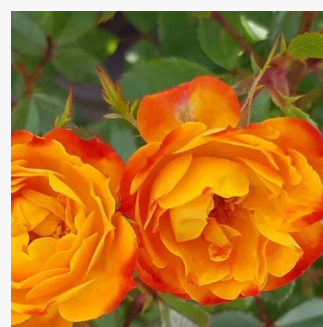

Rosa Irish Eyes™

orange - gul - floribunda rabattros
75-80 cm
svag doft - äpple - äpple
Patrick Dickson