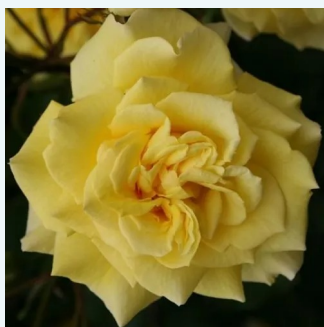

Rosa Sterntaler®

gul - tehybridros
90-150 cm
svag doft - citron - citron
W. Kordes & Sons