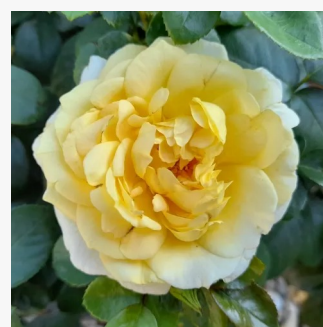

Rosa Sunstar®

ljusgul - floribunda rabattros
60-90 cm
svag doft - jordgubbe - jordgubbe
W. Kordes & Sons