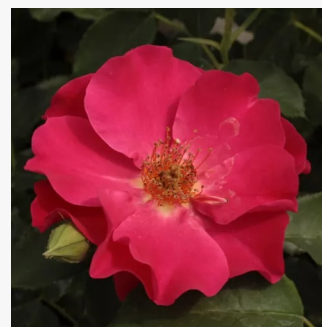

Rosa Anna Mège™

röd - floribunda rabattros
50-100 cm
svag doft - mango - mango
Dominique Massad