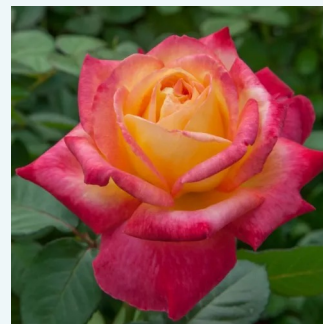

Rosa Pullman Orient Express ®

gul - rosa kronbladkant - tehybridros
80-90 cm
svag doft - jordgubbe - jordgubbe
Ping Lim; Jerry F. Twomey