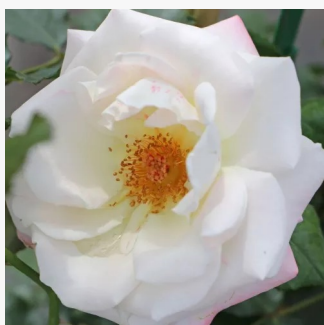

Rosa Eisprinzessin®

vit - rosa nyanser - floribunda rabattros
60-90 cm
ickedoftande ros - -
W. Kordes' Söhne®