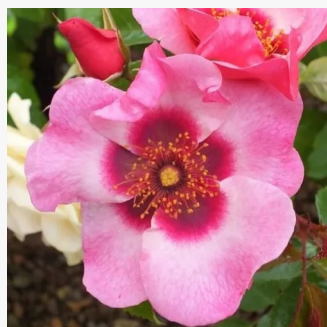

Rosa Bright as a Button

rosa - mörkrött kronblad - floribunda rabattros
95-110 cm
svag doft - violett - violett
Christopher H. Warner

Rosa Buisman's Glory

mörk rosa - floribunda rabattros
60-100 cm
medium doftande ros - surlig - surlig
G. A. H. Buisman