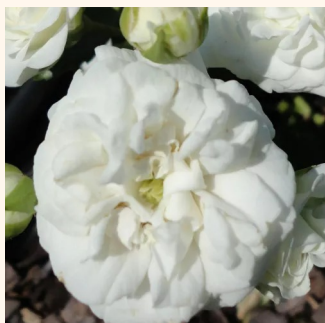

rosa - vit strimmig - marktäckande ros
50-60 cm
svag doft - honung - honung
PhenoGeno Roses

Rosa Hello®

körsbärröd - marktäckande ros
50-60 cm
ickedoftande ros - -
Alain Antoine Meilland

Rosa Icy Drift®

vit - marktäckande ros
30-40 cm
ickedoftande ros - -
Alain Meilland