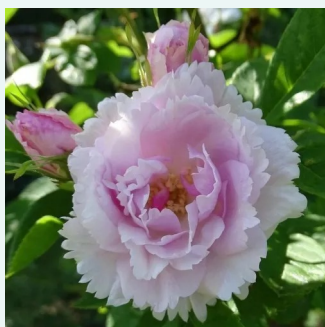

Rosa Félicité et Perpétue

vit - ljusrosa nyanser - historisk - rambler, klätter-
, krypros
450-610 cm
stark doft - nejlika - nejlika
Antoine A. Jacques

Rosa Ferdinand Pichard

vit - strimmig purpur - historisk - perpetual hybrid
ros
120-240 cm
stark doft - violett - violett
Rémi Tanne