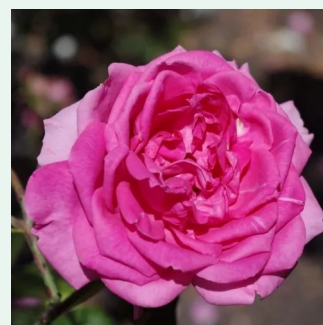

Rosa Parade

rosa - climber, klätterros
250-300 cm
medium doftande ros - syren - syren
Boerner, Eugene S.