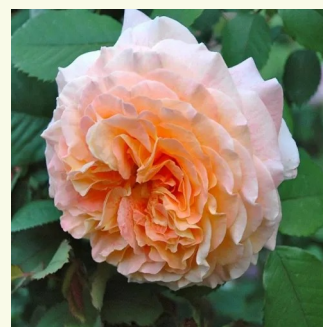

Rosa Jef l'Artiste

gul - rosa nyanser - nostalggiros
100-120 cm
stark doft - honung - honung
Dominique Massad