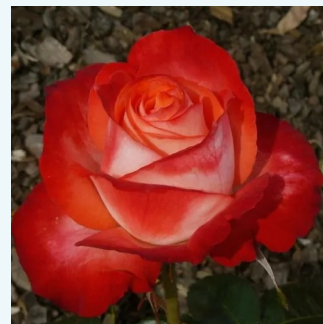

Rosa Joy of Life

krämvit - röd kronbladkant - tehybridros
100-140 cm
svag doft - damaskus - Damaskus
Hans Jürgen Evers