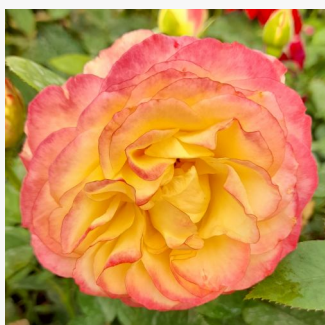

Rosa La Parisienne

orange - grandiflora rabattros- floribunda
rabattros
90-120 cm
ickedoftande ros - -
G. Delbard