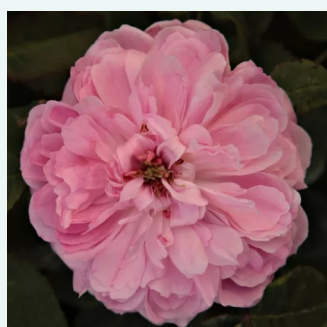

Rosa Honorine de Brabant

ljusrosa - lila strimmig - historisk - bourbon ros
160-180 cm
stark doft - honung - honung
Rémi Tanne

Rosa Indigo

mörk lila - karminrosa nyanser - historisk -
portland ros
90-120 cm
stark doft - vanilj - vanilj
Jean Laffay

Rosa Ispahan

rosa - historisk - damaskus ros
120-180 cm
stark doft - äpple - äpple
-

Rosa Jacques Cartier

ljusrosa - historisk - perpetual hybrid ros
90-150 cm
stark doft - violett - violett
Jean Desprez