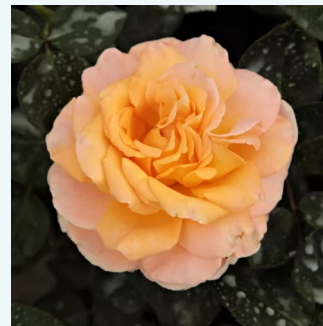

Rosa Sasad

mörk rosa - tehybridros
80-120 cm
medium doftande ros - kryddig - kryddig
Márk Gergely

Rosa Scented Memory™

persikarosa - tehybridros
100-150 cm
svag doft - te - te
L. Pernille Olesen, Mogens Nyegaard Olesen