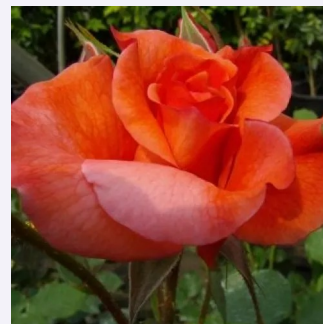

Rosa Gypsy Dancer

orange - parkros
100-140 cm
svag doft - sötärom - sötärom
Patrick Dickson