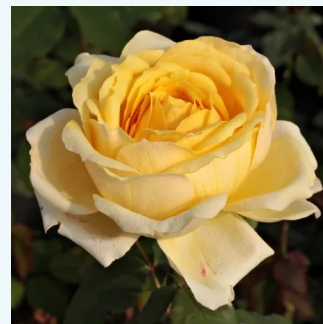

Rosa Venusic™

gul - tehybridros
50-150 cm
svag doft - äpple - äpple
Georges Delbard, Andre Chabert