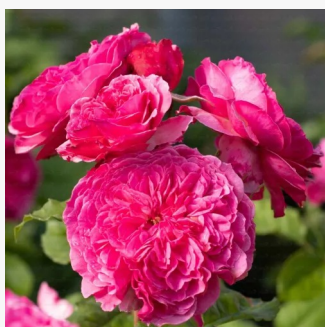

Rosa Theo Clevers™

rosa - floribunda rabattros
70-80 cm
stark doft - med mysk doftande arom - med mysk
doftande arom
PhenoGeno Roses