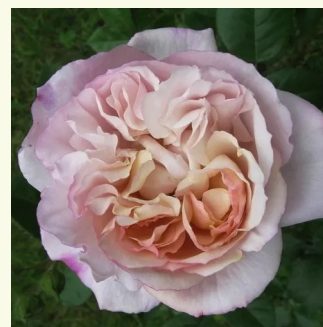

Rosa Herkules®

kräm färgad - lila nyanser - nostalggiros
90-120 cm
stark doft - med mysk doftande arom - med mysk
doftande arom
W. Kordes & Sons