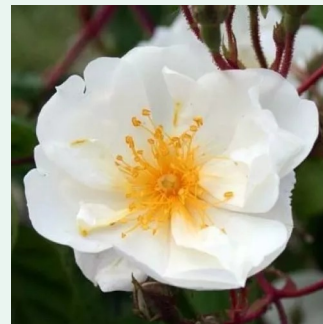

Rosa Bobbie James

krämvit - rambler, krypros
250-700 cm
stark doft - äpple - äpple
Sunningdale Nursery