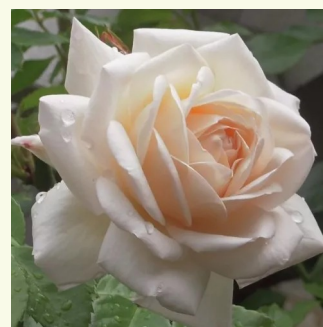

mörkröd - engelsk ros
100-120 cm
stark doft - te - te
David Austin

Rosa Leonardo da Vinci®

ljusrosa - nostalgiros
70-150 cm
svag doft - nejlika - nejlika
Alain Meilland

Rosa Macbeth™

mörk rosa - engelsk ros
180-220 cm
stark doft - aprikos - aprikos
David Austin