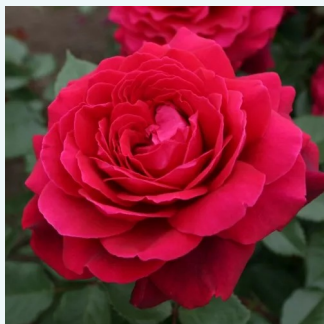

Rosa Bellevue ®

röd - tehybridros
75-90 cm
svag doft - mysk doftande - mysk doftande
W. Kordes & Sons