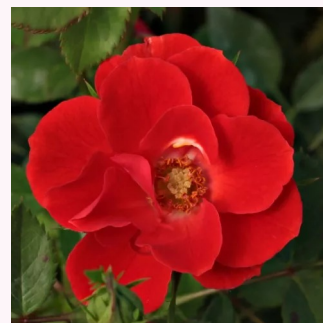

Rosa Tara Allison™

röd - orange nyanser - dvärg - mini ros
20-30 cm
svag doft - hallon - hallon
Samuel Darragh McGredy IV.