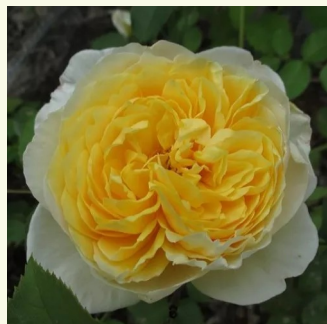

Rosa Charlotte

gul - engelsk ros
90-185 cm
svag doft - nejlika - nejlika
David Austin