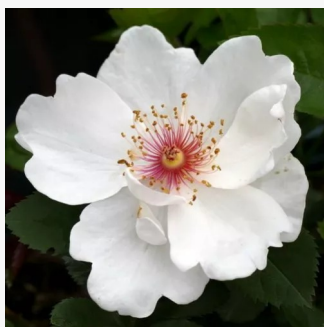

Rosa Jacqueline du Pré™

vit - floribunda rabattros
150-180 cm
stark doft - äpple - äpple
Harkness & Co.