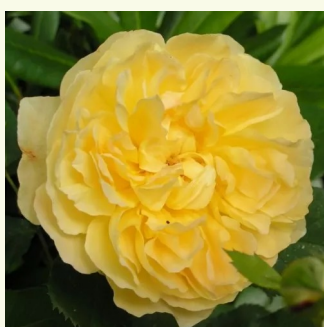

Rosa Molineux

mörkgul - engelsk ros
60-90 cm
svag doft - centifolia - centifolia
David Austin