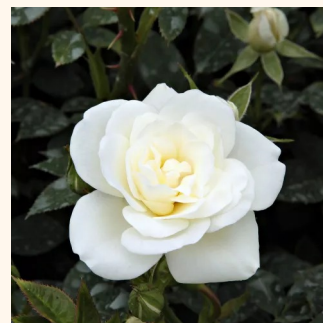

Rosa Kent Cover®

vit - marktäckande ros
40-80 cm
medium doftande ros - mysk doftande - mysk
doftande
L. Pernille Olesen, Mogens Nyegaard Olesen