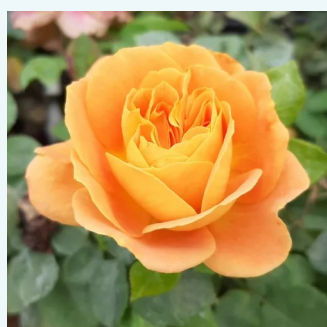

Rosa Orange™

orange - tehybridros
40-50 cm
svag doft - persika - persika
PhenoGeno Roses