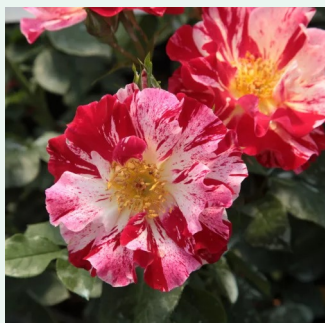

Rosa Fourth of July™

röd - vit strimmig - climber, klätterros
100-400 cm
svag doft - surlig - surlig
Tom Carruth