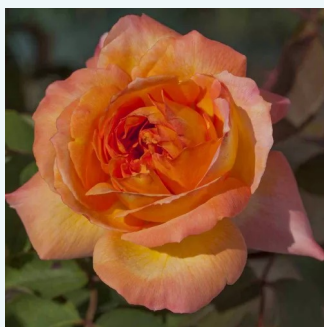

gul - orange kronbladkant - tehybridros
80-90 cm
svag doft - - - -
Anne G. Cocker

Rosa René Goscinny®

rosa - orange nyanser - tehybridros
60-80 cm
stark doft - persika - persika
Alain Antoine Meilland

Rosa Renica