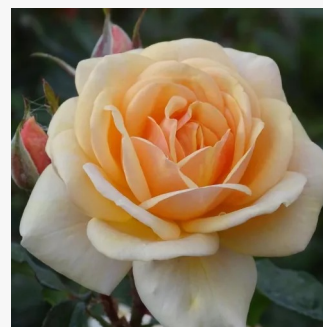

Rosa Sweet Honey®

honung gul - persika nyanser - floribunda
rabattros
90-120 cm
svag doft - äpple - äpple
W. Kordes & Sons