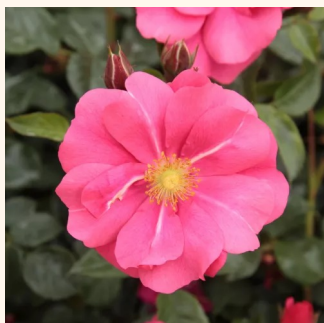

Rosa Vanity

mörk rosa - marktäckande ros
30-50 cm
medium doftande ros - syren - syren
Joseph Hardwick Pemberton