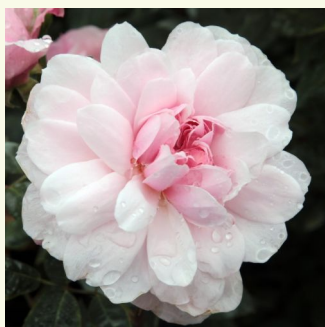

rosa - engelsk ros
120-150 cm
stark doft - aprikos - aprikos
David Austin

Rosa Ausmas

gyllene - engelsk ros
150-300 cm
stark doft - kanel - kanel
David Austin

Rosa Ausorts

ljusrosa - engelsk ros
150-360 cm
svag doft - liljekonvalj - liljekonvalj
David Austin