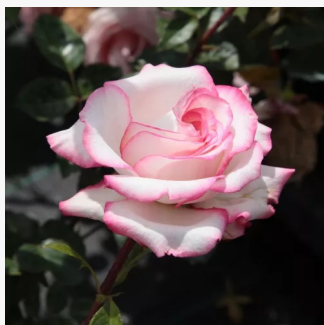

Rosa Grüss an Aachen™

ljusrosa - grandiflora rabattros- floribunda
rabattros
100-160 cm
svag doft - äpple - äpple
L. Wilhelm Hinner

Rosa Hadikfalva

ljusrosa - polianta rabattros
30-50 cm
svag doft - kanel - kanel
Márk Gergely