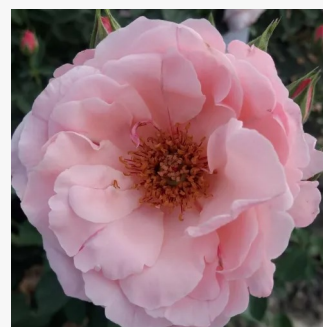

Rosa Phoenix®

orange - rosa nyanser - floribunda rabattros
60-70 cm
ickedoftande ros - -
W. Kordes & Sons

Rosa Picasso™

ljusröd - vitt kronblad - floribunda rabattros
60-75 cm
ickedoftande ros - -
Samuel Darragh McGredy IV.