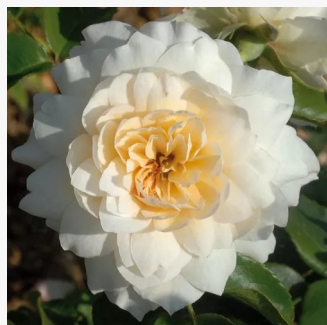

Rosa Nadine Xella-Ricci™

kräm färgad - floribunda rabattros
80-100 cm
stark doft - sötarom - sötarom
Dominique Massad