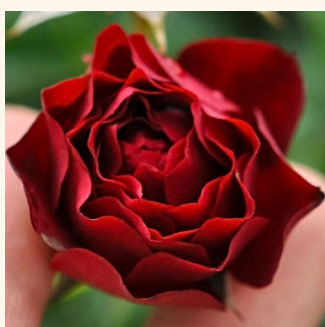

Rosa Coral™

mörkröd - marktäckande ros
30-40 cm
svag doft - anis - anis
PhenoGeno Roses