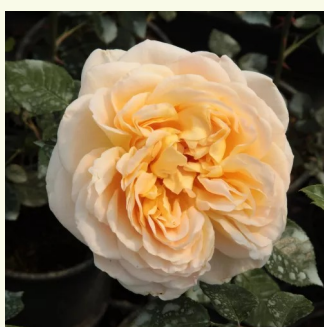

Rosa Felidaé™

gul - nostalgiros
100-120 cm
stark doft - äpple - äpple
Heinrich Schultheis