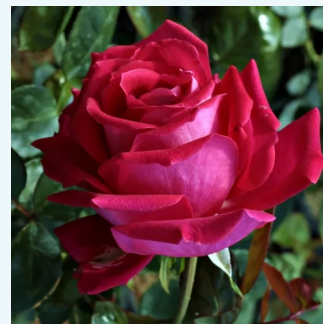

gyllene - tehybridros
90-100 cm
ickedoftande ros - -
Haschke, Pflanzen-Kontor

Rosa Annapurna™

vit - tehybridros
60-80 cm
stark doft - syren - syren
Francois Dorieux II.

Rosa Anne Marie Trechslin™

mörk rosa - tehybridros
80-120 cm
stark doft - med mysk doftande arom - med mysk
doftande arom
Meilland International