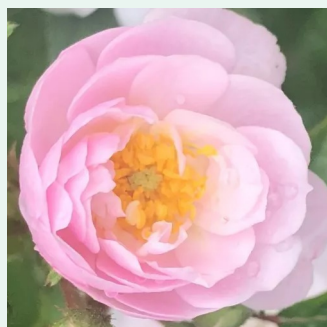

Rosa Little Rambler

ljusrosa - climber, klätterros
150-245 cm
stark doft - te - te
Christopher H. Warner