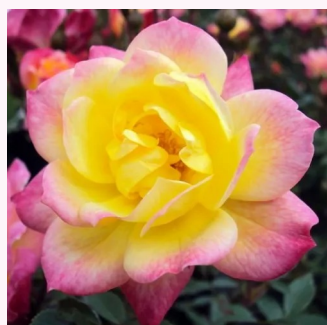

Rosa Baby Masquerade®

gul - rosa kronbladkant - dvärg - mini ros
20-40 cm
ickedoftande ros - -
Mathias Tantau, Jr.