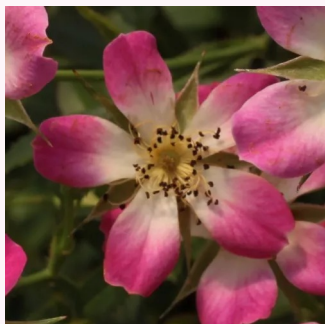

Rosa Sára

rosa - kräm färgat kronblad - dvärg - mini ros
30-40 cm
ickedoftande ros - -
Győry Szilveszter