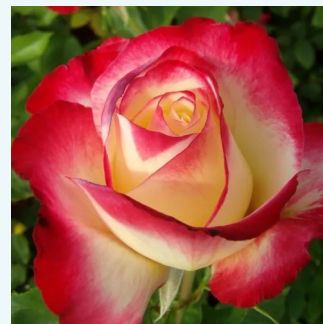

Rosa Double Delight

vit - röd kronbladkant - tehybridros
80-120 cm
stark doft - liljekonvalj - liljekonvalj
Herbert C. Swim, A.E. & A.W. Ellis