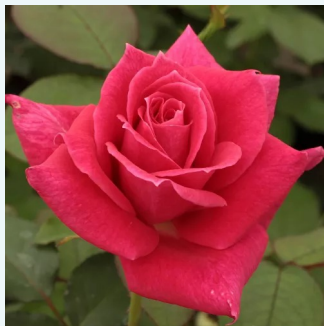

Rosa Sasad

mörk rosa - tehybridros
80-120 cm
medium doftande ros - kryddig - kryddig
Márk Gergely