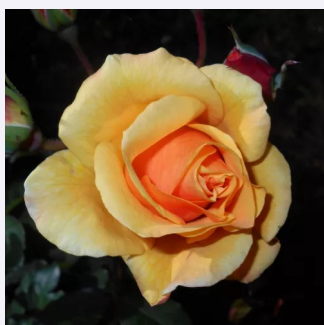

Rosa Postillion®

gyllene - parkros
160-180 cm
svag doft - liljekonvalj - liljekonvalj
W. Kordes & Sons