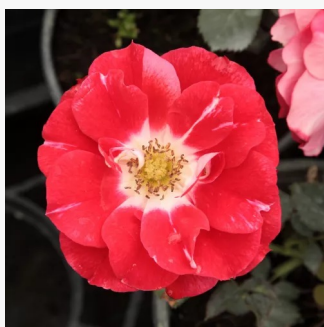

Rosa Phoenix®

orange - rosa nyanser - floribunda rabattros
60-70 cm
ickedoftande ros - -
W. Kordes & Sons

Rosa Picasso™

ljusröd - vitt kronblad - floribunda rabattros
60-75 cm
ickedoftande ros - -
Samuel Darragh McGredy IV.