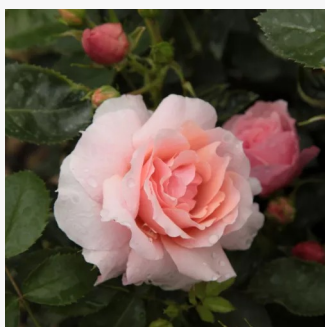

Rosa Chewgentpeach

persikarosa - grandiflora rabattros- floribunda
rabattros
100-120 cm
ickedoftande ros - -
Christopher H. Warner