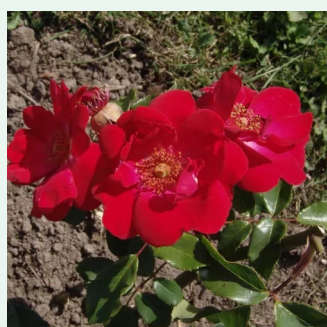

Rosa Millard de Martigny

röd - climber, klätterros
150-250 cm
svag doft - jordgubbe - jordgubbe
Fabien Ducher, Dominique Massad