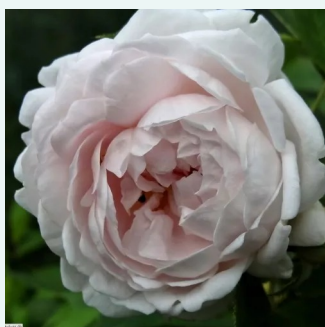

vit - engelsk ros
100-120 cm
svag doft - nejlika - nejlika
David Austin

Rosa William Christie™

rosa - nostalgiros
90-120 cm
svag doft - persika - persika
Dominique Massad

Rosa Alain Blanchard

malvafärgad - historisk - gallica ros
100-150 cm
stark doft - damaskus - Damaskus
Coquerel

Rosa Albéric Barbier

kräm färgad - historisk - rambler, klätter-, krypros
450-610 cm
medium doftande ros - nejlika - nejlika
Barbier Frères & Compagnie

Rosa Albertine

laxrosa - historisk - rambler, klätter-, krypros
200-600 cm
svag doft - fruktig - fruktig
Brent C. Dickerson