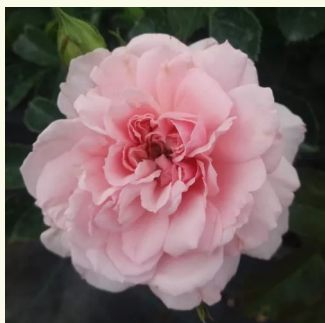

Rosa Blush™ Winterjewel®

ljusrosa - nostalgiros
80-90 cm
svag doft - sötarom - sötarom
PhenoGeno Roses