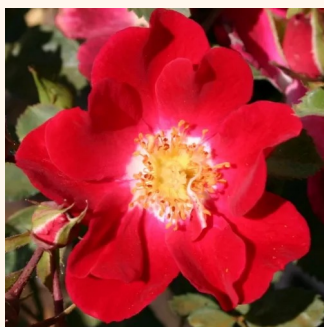

Rosa Satin Haze®

ljusrosa - marktäckande ros
30-40 cm
ickedoftande ros - -
Christian Evers

Rosa Sommerabend®

röd - marktäckande ros
30-50 cm
ickedoftande ros - -
W. Kordes & Sons

Rosa Sommerwind®

ljusrosa - marktäckande ros
60-80 cm
svag doft - sötärom - sötärom
Reimer Kordes