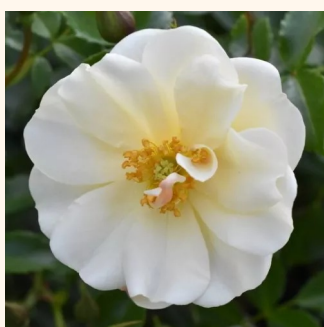

Rosa Diamant®

vit - marktäckande ros
60-90 cm
ickedoftande ros - -
Wilhelm Kordes III.