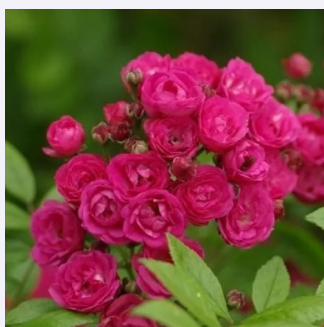

Rosa Dinky®

mörk rosa - magenta nyanser - parkros
90-120 cm
svag doft - citron - citron
Ann Velle Boudolf