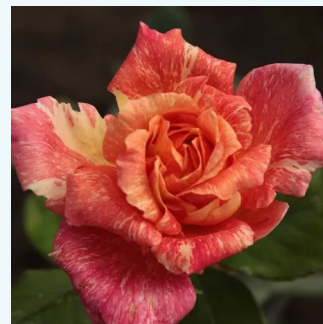

Rosa Mediterranea™

laxrosa - gul strimmig - tehybridros
50-150 cm
stark doft - mango - mango
Pedro (Pere) Dot