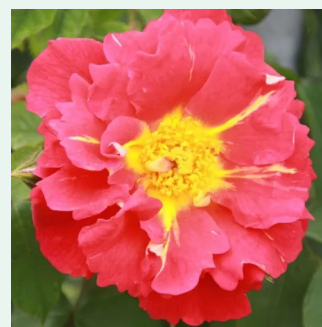

Rosa Awakening™

ljusrosa - climber, klätterros
200-400 cm
stark doft - centifolia - centifolia
Jan Böhm

Rosa Bajazzo®

mörk rosa - climber, klätterros
200-300 cm
ickedoftande ros - -
Tim Hermann Kordes

Rosa Bánát