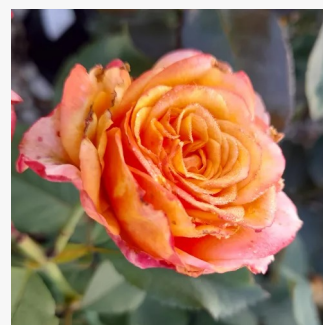

Rosa La Villa Cotta®

gul - rosa nyanser - grandiflora rabattros-
floribunda rabattros
90-120 cm
svag doft - mysk doftande - mysk doftande
W. Kordes' Söhne®