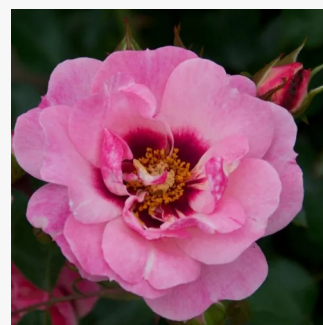

laxrosa - floribunda rabattros
75-90 cm
ickedoftande ros - -
Dominique Massad

Rosa Eeuwige Passie

rosa - floribunda rabattros
60-90 cm
stark doft - te - te
Martin Vissers

Rosa Eisprinzessin®

vit - rosa nyanser - floribunda rabattros
60-90 cm
ickedoftande ros - -
W. Kordes' Söhne®