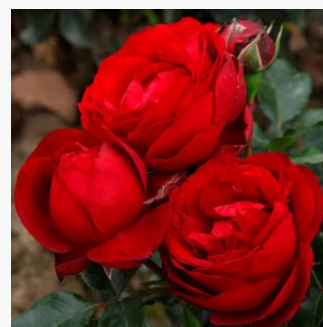

Rosa Till Eulenspiegel®

röd - floribunda rabattros
60-90 cm
svag doft - med mysk doftande arom - med mysk
doftande arom
W. Kordes & Sons