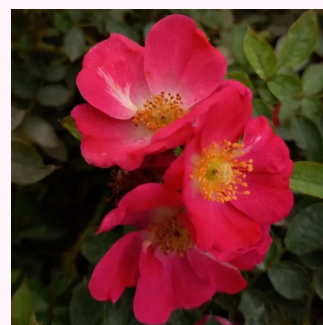

Rosa Bay™

rosa - dvärg - mini ros
20-40 cm
ickedoftande ros - -
Mogens Nyegaard Olesen