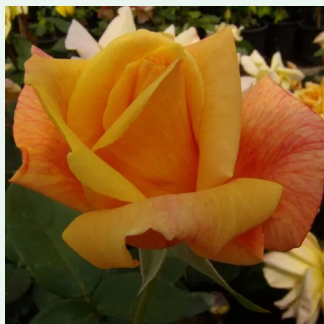

Rosa Sutter's Gold

gul - rosa nyanser - climber, klätterros
380-420 cm
stark doft - äpple - äpple
O.L. "Ollie" Weeks