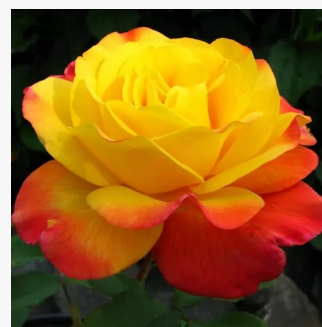

Rosa Samba®

gyllene gul - röd kronbladkant - floribunda
rabattros
30-70 cm
ickedoftande ros - -
Reimer Kordes