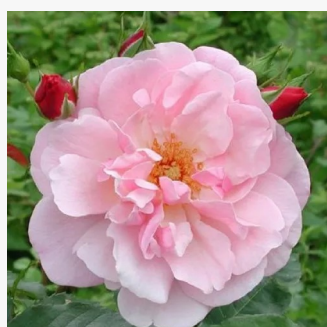

Rosa Märchenland®

ljusrosa - floribunda rabattros
80-150 cm
medium doftande ros - äpple - äpple
Mathias Tantau, Jr.