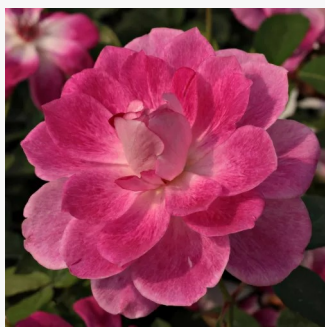

Rosa Regensberg™

rosa - vit kronbladkant - floribunda rabattros
30-70 cm
svag doft - nejlika - nejlika
Samuel Darragh McGredy IV.