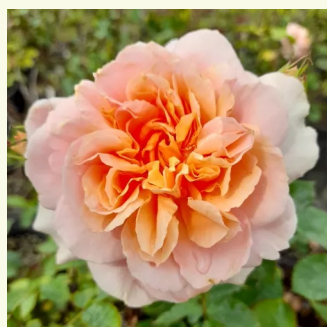

Rosa Versigny™

laxrosa - nostalgiros
90-120 cm
svag doft - centifolia - centifolia
Dominique Massad