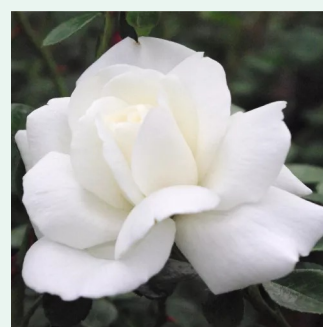

Rosa Ida Klemm

snövit - rambler, krypros
200-300 cm
svag doft - syren - syren
Louis (Ludwig) Walter