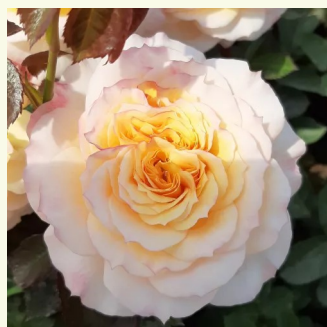

laxrosa - engelsk ros
100-150 cm
stark doft - nejlika - nejlika
David Austin

Rosa Felidaé™

gul - nostalgiros
100-120 cm
stark doft - äpple - äpple
Heinrich Schultheis

Rosa Fragrant Old Purple

mörk rosa - engelsk ros
90-100 cm
stark doft - grapefrukt - grapefrukt
David Austin