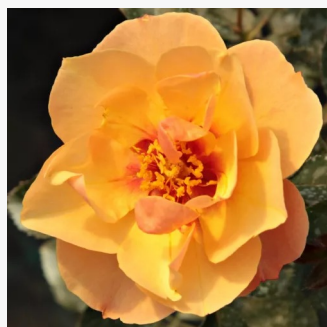

Rosa Persian Sun™

orange - floribunda rabattros
60-70 cm
svag doft - persika - persika
Martin Visser