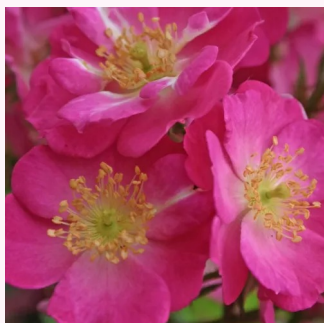

Rosa Lovely Symphonie

vit - dvärg - mini ros
30-40 cm
svag doft - persika - persika
Meiland International

Rosa Luccy®

gul - dvärg - mini ros
30-40 cm
ickedoftande ros - -
Enrico Barni

Rosa Lupo®

rosa - dvärg - mini ros
30-40 cm
ickedoftande ros - -
Tim Hermann Kordes