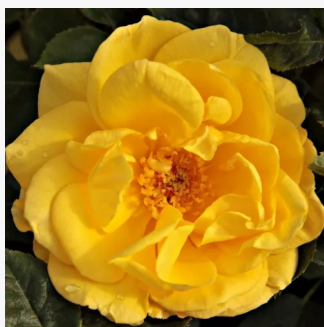

Rosa Goldbeet

mörkgul - floribunda rabattros
120-150 cm
ickedoftande ros - -
Werner Noack