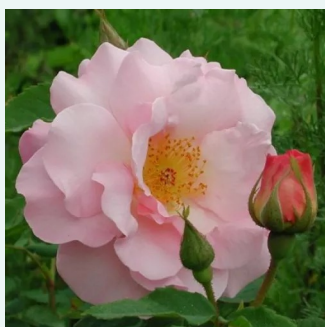

Rosa Fritz Nobis®

rosa - historisk - gammaldags trädgårdsros
150-220 cm
svag doft - jordgubbe - jordgubbe
Wilhelm J.H. Kordes II.