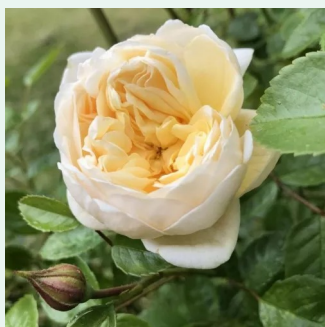

ljusrosa - rambler, krypros
610-910 cm
stark doft - mango - mango
George Paul, Jr.

Rosa Perpetually Yours

ljusgul - climber, klätterros
300-500 cm
svag doft - vanilj - vanilj
Harkness

Rosa Petra's Perpetual