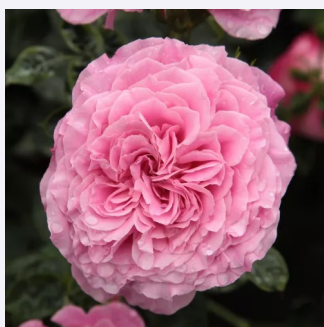

Rosa Szent Erzsébet

rosa - parkros
150-200 cm
svag doft - äpple - äpple
Márk Gergely