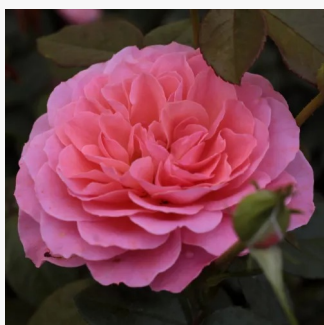

Rosa First Edition™

laxrosa - floribunda rabattros
60-120 cm
svag doft - sötärom - sötärom
Georges Delbard