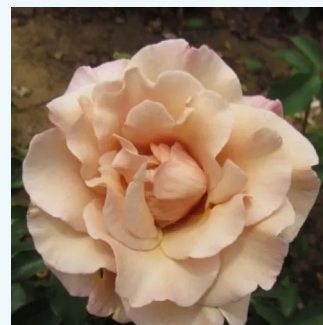

Rosa Cafe au Lait™

orange - ljusbruna nyanser - tehybridros
90-100 cm
svag doft - damaskus - Damaskus
Nola M. Simpson