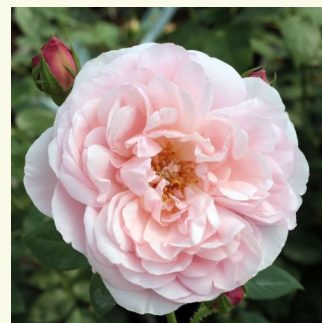

Rosa Sonia Rykiel™

rosa - nostalgiros
120-150 cm
stark doft - - - -
Dominique Massad