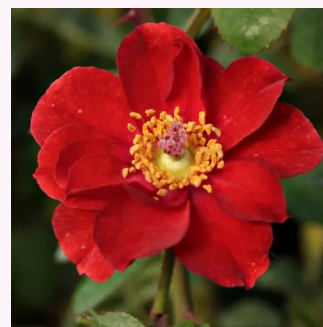

Rosa Libán

röd - dvärg - mini ros
50-60 cm
ickedoftande ros - -
Märk Gergely