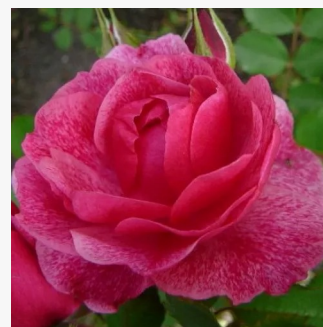

Rosa Morden Ruby™

rosa - floribunda rabattros
90-120 cm
svag doft - fruktig - fruktig
Henry H. Marshall