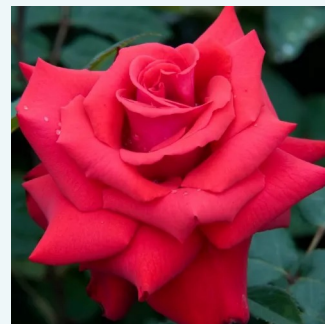

Rosa Grand Mogul

smör färgad - rosa nyanser - tehybridros
100-120 cm
svag doft - te - te
Georges Delbard, Andre Chabert

Rosa Grand Siècle™

ljusrosa - tehybridros
80-100 cm
svag doft - hallon - hallon
Georges Delbard