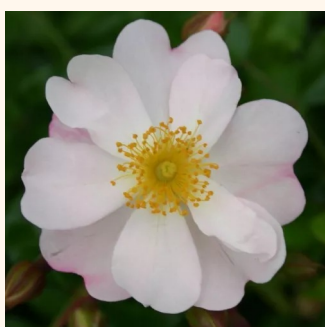

Rosa Limesglut™

röd - marktäckande ros
30-50 cm
ickedoftande ros - -
Colin A. Pearce

Rosa Magic Blanket

vit - marktäckande ros
60-80 cm
medium doftande ros - kanel - kanel
Hans Jürgen Evers

Rosa Mauve™

klar röd - marktäckande ros
30-40 cm
svag doft - med mysk doftande arom - med mysk
doftande arom
PhenoGeno Roses