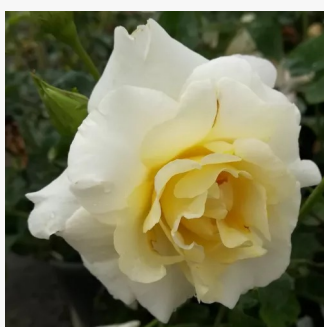

Rosa Irène Frain™

krämvit - floribunda rabattros
60-70 cm
svag doft - nejlika - nejlika
Dominique Massad