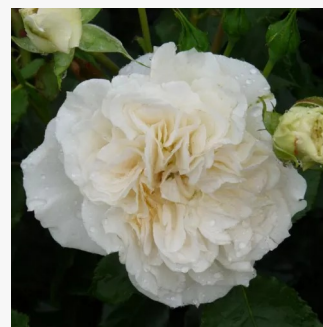

Rosa Petticoat®

kräm färgad - floribunda rabattros
80-120 cm
svag doft - äpple - äpple
Tim Hermann Kordes