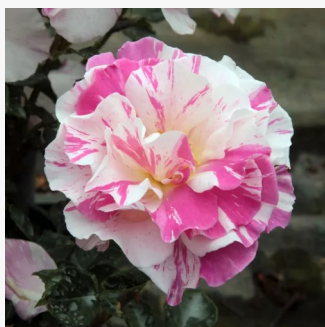

Rosa Berlingot™

vit - rosa strimmig - floribunda rabattros
90-100 cm
stark doft - nejlika - nejlika
Francois Dorieux II.