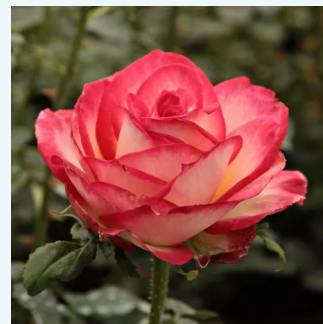

Rosa Susan Massu®

gul - mörkrosa kronbladkant - tehybridros
50-150 cm
stark doft - - - -
Reimer Kordes