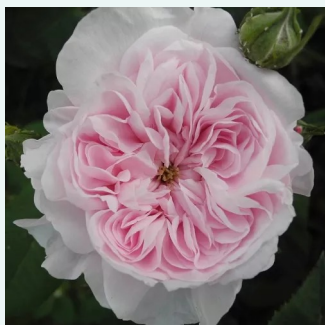

Rosa Fantin-Latour

ljusrosa - historisk - centifolia ros
90-185 cm
stark doft - vanilj - vanilj
Edward A. Bunyard