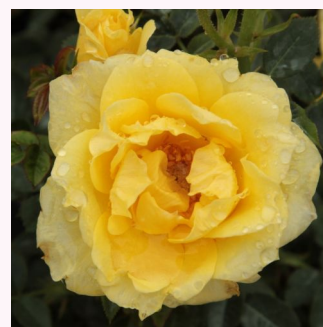

Rosa Gold Pin™

ljusgul - dvärg - mini ros
30-40 cm
svag doft - med mysk doftande arom - med mysk
doftande arom
Mattock, John