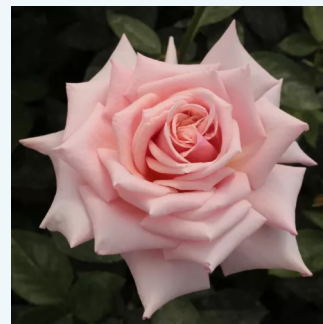

Rosa Blue Girl

lila - tehybridros
70-90 cm
svag doft - mango - mango
Reimer Kordes

Rosa Blue Monday®

lila - tehybridros
70-120 cm
medium doftande ros - citron - citron
Mathias Tantau, Jr.

Rosa Budatétény

persikarosa - tehybridros
60-100 cm
medium doftande ros - aprikos - aprikos
Márk Gergely