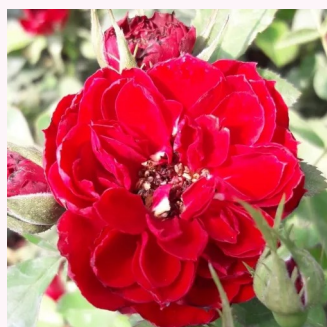

Rosa Zenta

mörkröd - dvärg - mini ros
30-50 cm
ickedoftande ros - -
Márk Gergely