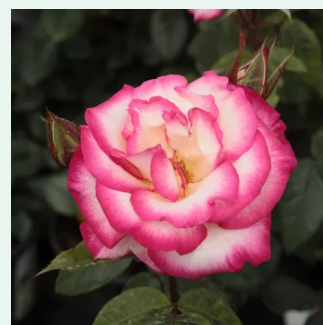

Rosa Harlekin®

vit - rosa kronbladkant - climber, klätterros
280-320 cm
medium doftande ros - mysk doftande - mysk
doftande
Reimer Kordes