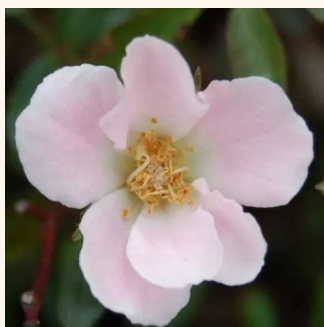

Rosa Nozomi™

ljusrosa - marktäckande ros
30-150 cm
svag doft - surlig - surlig
Dr. Tōru Onodera