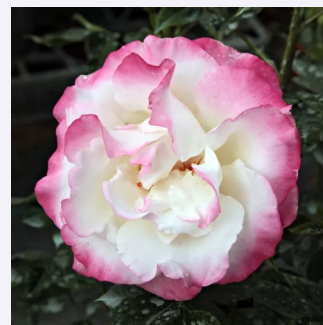

Rosa Mami

krämvit - rosa kronbladkant - parkros
120-150 cm
svag doft - - - -
Märk Gergely