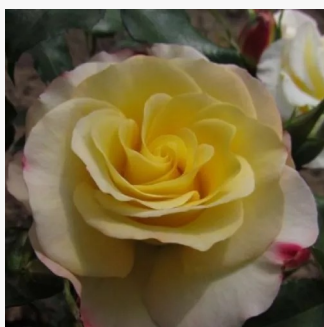

Rosa Hummingbird™

gul - rosa kronbladkant - floribunda rabattros
80-90 cm
svag doft - honung - honung
Marilyn Tynan