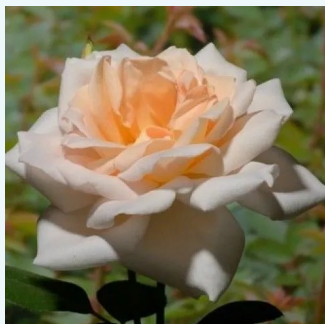

Rosa Grand Mogul

smör färgad - rosa nyanser - tehybridros
100-120 cm
svag doft - te - te
Georges Delbard, Andre Chabert

Rosa Grand Siècle™

ljusrosa - tehybridros
80-100 cm
svag doft - hallon - hallon
Georges Delbard