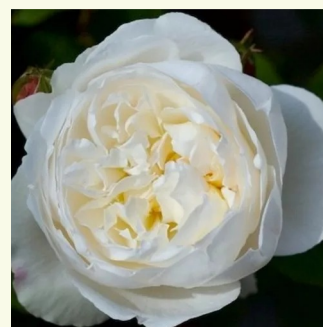

Rosa White Mary Rose™

vit - engelsk ros
100-120 cm
svag doft - nejlika - nejlika
David Austin