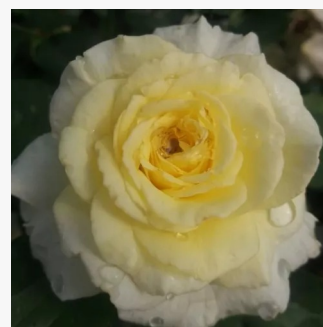

Rosa Tabor™

rosa - floribunda rabattros
50-80 cm
stark doft - med mysk doftande arom - med mysk
doftande arom
L. Pernille Olesen, Mogens Nyegaard Olesen

Rosa Tandinadi

gul - floribunda rabattros
50-90 cm
medium doftande ros - grapefrukt - grapefrukt
Mathias Tantau, Jr.