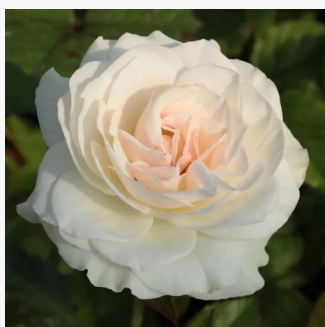

Rosa Szent Margit

vit - rosa nyanser - floribunda rabattros
30-50 cm
svag doft - vanilj - vanilj
Márk Gergely