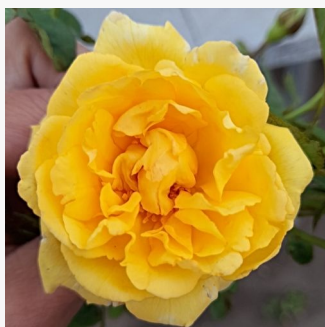

Rosa Isidora™

gyllene - floribunda rabattros
50-70 cm
svag doft - grapefrukt - grapefrukt
PhenoGeno Roses