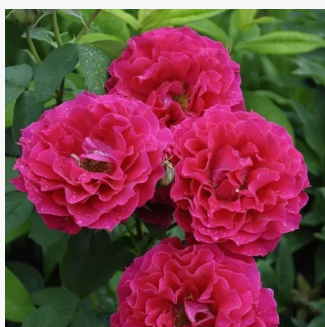

Rosa Sorbet Pink™

rosa - polianta rabattros
50-70 cm
svag doft - syren - syren
Dr. Túri Istvánné (Molnár Éva Anna)

Rosa Souvenir d'Edouard Maubert™

röd - floribunda rabattros
100-130 cm
stark doft - nejlika - nejlika
Dominique Massad