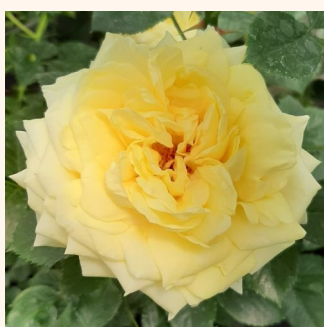

Rosa Nadia® Meilandecor®

gul - marktäckande ros
50-60 cm
medium doftande ros - mysk doftande - mysk
doftande
Alain Meiland