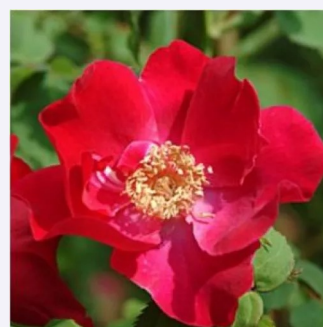

Rosa Eddie's Jewel

röd - vildros
200-300 cm
ickedoftande ros - -
J.H. Eddie