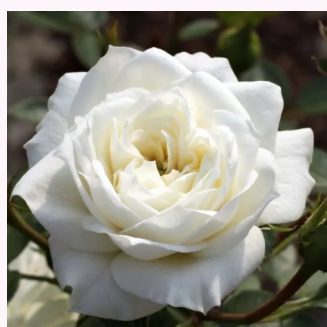

Rosa Bianco™

vit - dvärg - mini ros
30-40 cm
ickedoftande ros - -
Anne G. Cocker