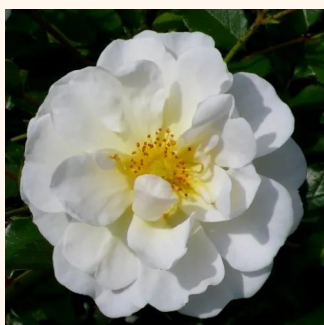

Rosa Magic Blanket

vit - marktäckande ros
60-80 cm
medium doftande ros - kanel - kanel
Hans Jürgen Evers