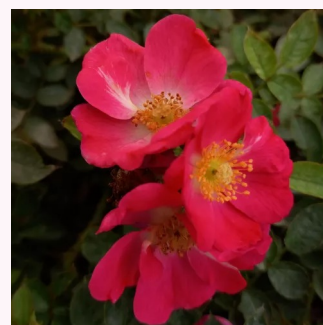

Rosa Bay™

rose - Rosiers miniatures
20-40 cm
non parfumé - -
Mogens Nyegaard Olesen