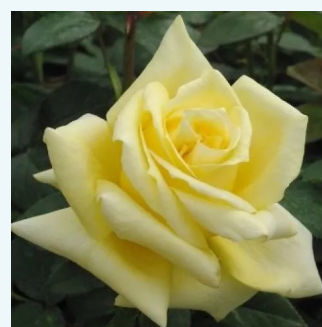

Rosa Sunblest

jaune - Rosiers hybrides de thé
90-130 cm
parfum discret - -
Mathias Tantau, Jr.