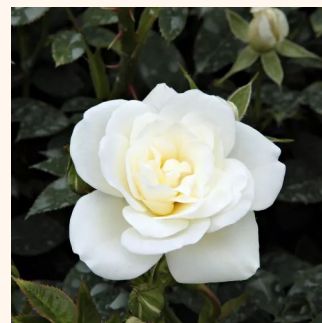

Rosa Hello®

rouge - Rosiers couvre sol
50-60 cm
non parfumé - -
Alain Antoine Meilland

Rosa Icy Drift®

blanche - Rosiers couvre sol
30-40 cm
non parfumé - -
Alain Meilland

Rosa Innocencia®

blanche - Rosiers couvre sol
40-60 cm
parfum discret - -
W. Kordes & Sons