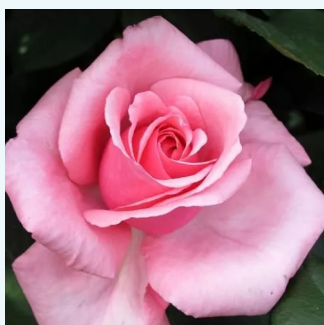

Rosa Carina®

rose - Rosiers hybrides de thé
70-100 cm
moyennement parfumé - -
Alain Meilland