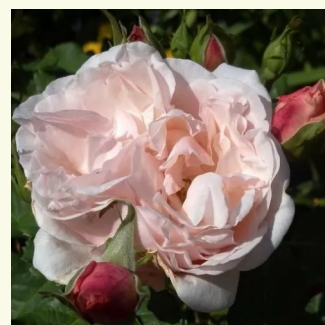

Rosa Eifelzauber®

rose - Rosiers nostalgique
90-150 cm
parfum discret - -
W. Kordes & Sons