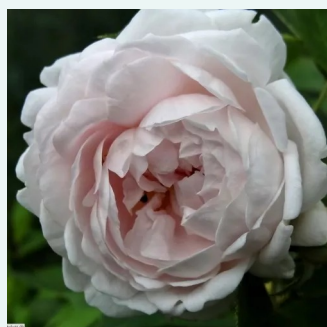

Rosa Ännchen von Tharau

blanche - Rosiers alba
200-300 cm
parfum discret - -
Rudolf Geschwind