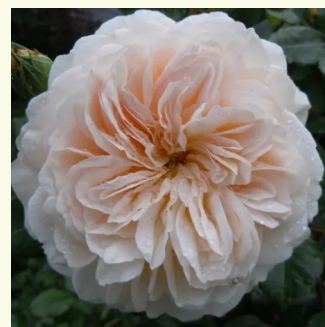

Rosa Chapeau de Mireille™

jaune - Rosiers nostalgique
80-110 cm
parfum discret - -
Dominique Massad

Rosa Charles Rennie Mackintosh

rose - Rosiers anglais
90-150 cm
parfum discret - -
David Austin

Rosa Charlotte

jaune - Rosiers anglais
90-185 cm
parfum discret - -
David Austin

Rosa Claudia Cardinale™

jaune - Rosiers nostalgique
150-250 cm
parfum intense - -
Dominique Massad

Rosa Crocus Rose

blanche - Rosiers anglais
90-120 cm
parfum discret - -
David Austin