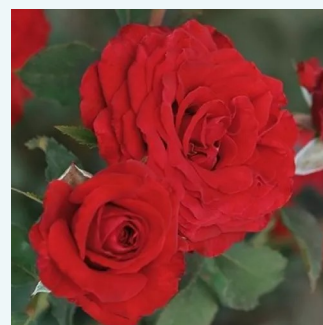

Rosa Carmine™

rouge - Rosiers hybrides de thé
50-60 cm
parfum discret - -
PhenoGeno Roses