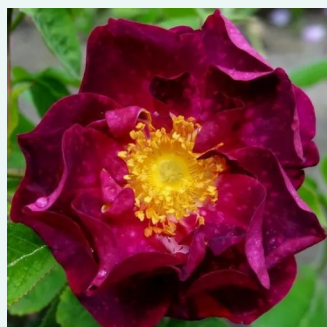

Rosa Alain Blanchard

rose - Rosiers gallica
100-150 cm
parfum intense - -
Coquerel