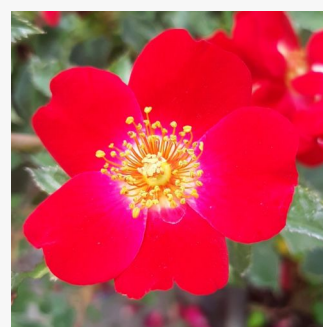

Rosa Amulet™

rouge - Rosiers polyantha
40-50 cm
parfum discret - -
PhenoGeno Roses