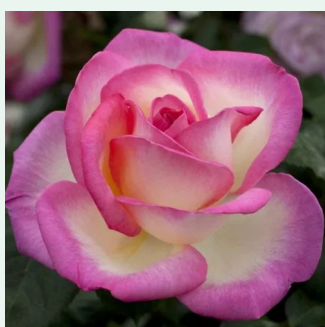

Rosa Pink Cloud

rose - Rosiers lianes (Climber, Kletter)
185-245 cm
moyennement parfumé - -
Boerner - Jackson & Perkins

Rosa Princess Sibilla de Luxembourg™

mauve - Rosiers lianes (Climber, Kletter)
300-400 cm
parfum discret - -
Pierre Orard