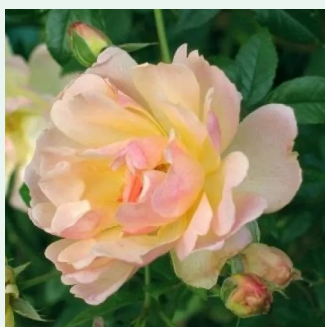

Rosa Phyllis Bide

jaune - Rosiers lianes (Climber, Kletter)
180-400 cm
parfum discret - -
S. Bide & Sons, Ltd.