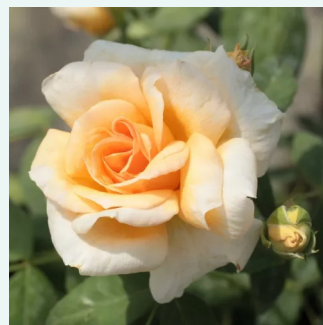

Rosa Celsiana

rose - Rosiers de Damas
90-185 cm
parfum intense - -
-

Rosa Charles de Mills

mauve - Rosiers gallica
100-150 cm
parfum discret - -
-

Rosa Comte de Chambord

rose - Rosiers portland
90-150 cm
parfum intense - -
Robert and Moreau